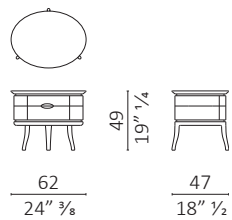

Ainda cassetiera e comodini / chest of drawers and bedside table

design Roberto Lazzeroni

Caratteristiche tecniche - Comò con 4 cassetti e comodino con 2 cassetti realizzati in massello di noce americano.
Technical features - Chest of 4 drawers and bedside table with 2 drawers made in solid American walnut.

Ainda comodino / bedside table

volume m³ 0,251 - kg. 18

Ainda cassetiera / chest of drawers

volume m³ 1,120 - kg. 80

Finiture / Finishes

Legno Noce / Wood Walnut

Noce
Walnut

Noce dark
Walnut dark