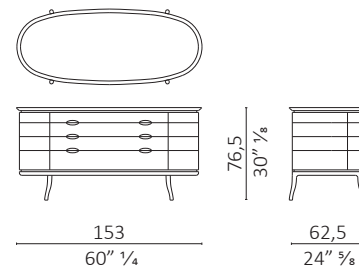

Ainda cassetiera e comodini / chest of drawers and bedside table

design Roberto Lazzeroni

Caratteristiche tecniche - Comò con 4 cassetti e comodino con 2 cassetti realizzati in massello di noce americano.
Technical features - Chest of 4 drawers and bedside table with 2 drawers made in solid American walnut.

Ainda comodino / bedside table

volume m³ 0,251 - kg. 18

Ainda cassetiera / chest of drawers

volume m³ 1,120 - kg. 80

Finiture / Finishes

Legno Noce / Wood Walnut

Noce
Walnut

Noce dark
Walnut dark