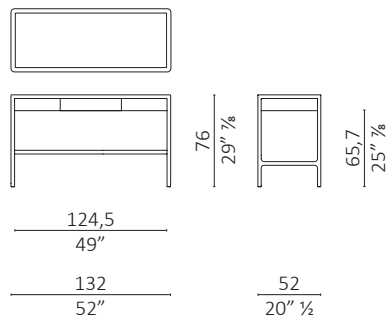

Arturo scrittoio / *small desk*

design Christophe Pillet

Caratteristiche tecniche - Scrittoio realizzato in massello di noce americano e multistrato impiallacciato. Piano in legno o rivestito in pelle, 1 cassetto.
Technical features - *Small desk made in solid American walnut and plywood veneered American walnut. Wooden top or covered in leather, 1 drawer.*

Arturo

volume m³ 0,938 - kg. 53

Accessori / *Accessories*

Divisorio / *Partition*

Caratteristiche tecniche - Divisorio cassetto in acero.
Technical features - Internal drawer partition in maple.

Arturo

volume m³ 1,198 - kg. 55