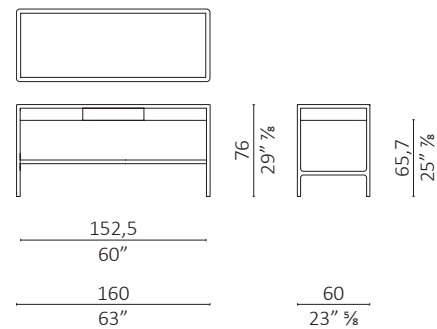

Arturo

volume m³ 0,938 - kg. 53

Accessori / *Accessories*

Divisorio / *Partition*

Caratteristiche tecniche - Divisorio cassetto in acero.
Technical features - Internal drawer partition in maple.

Arturo

volume m³ 1,198 - kg. 55