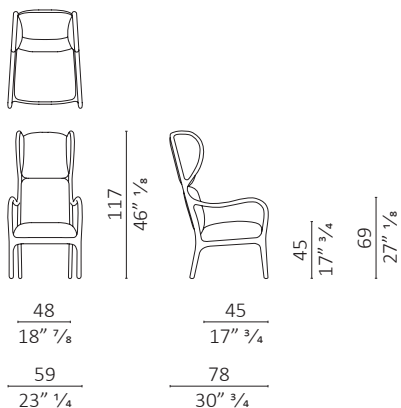

Bergère 30

c.o.m. (l.mt.2,50/sq.mt.5,50)
volume m³ 1,134 - **kg.** 29

Bergère 30 pouf

c.o.m. (l.mt.0,90/sq.mt.1,40)
volume m³ 0,195 - **kg.** 12

Finiture / Finishes

Legno Noce / Wood Walnut

Noce
Walnut

Noce dark
Walnut dark