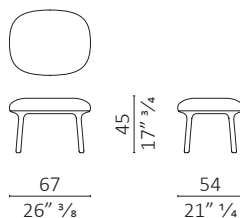

Bergère 30

c.o.m. (l.mt.2,50/sq.mt.5,50)
volume m³ 1,134 - **kg.** 29

Bergère 30 pouf

c.o.m. (l.mt.0,90/sq.mt.1,40)
volume m³ 0,195 - **kg.** 12

Finiture / Finishes

Legno Noce / Wood Walnut

Noce
Walnut

Noce dark
Walnut dark