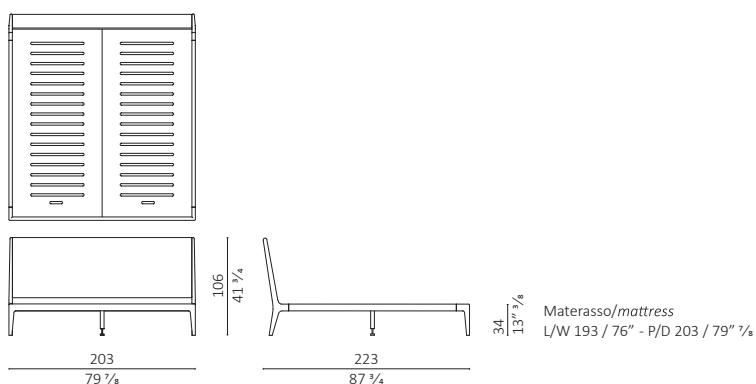

Brad

c.o.m. (l.mt.2,50/sq.mt.4,00)
volume m³ 1,468 - **kg.** 80

Brad eastern king

c.o.m. (l.mt.3,00/sq.mt.4,50)
volume m³ 1,673 - **kg.** 85,5

Brad queen

c.o.m. (l.mt.2,50/sq.mt.4,00)
volume m³ 1,428 - **kg.** 58