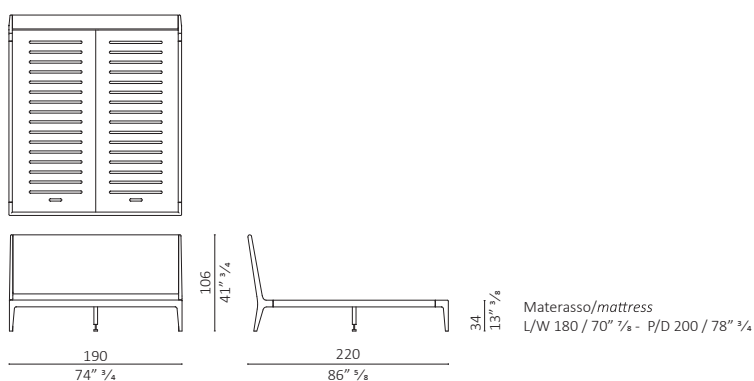

Brad

c.o.m. (l.mt.2,50/sq.mt.4,00)
volume m³ 1,468 - **kg.** 80