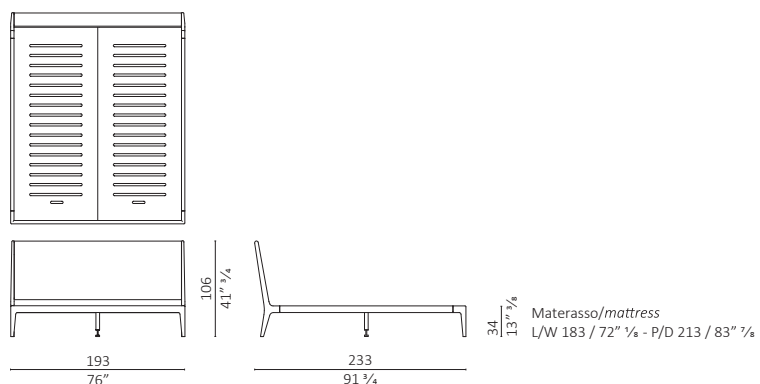

Brad california king

c.o.m. (l.mt.3,00/sq.mt.4,50)
volume m³ 1,428 - **kg.** 58