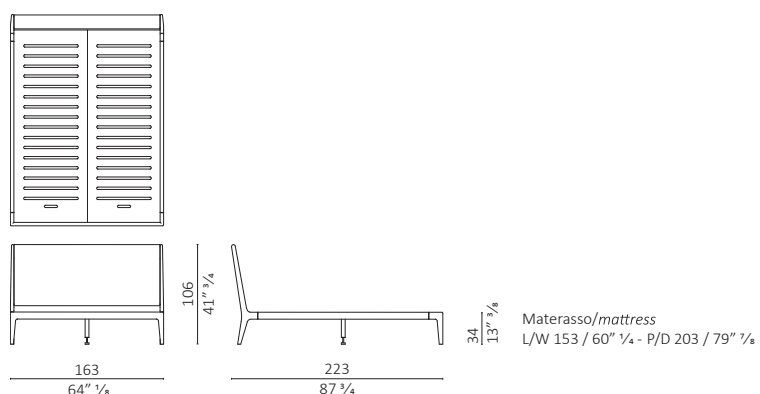

Brad

c.o.m. (l.mt.2,50/sq.mt.4,00)
volume m³ 1,468 - **kg.** 80

Brad eastern king

c.o.m. (l.mt.3,00/sq.mt.4,50)
volume m³ 1,673 - **kg.** 85,5

Brad queen

c.o.m. (l.mt.2,50/sq.mt.4,00)
volume m³ 1,428 - **kg.** 58