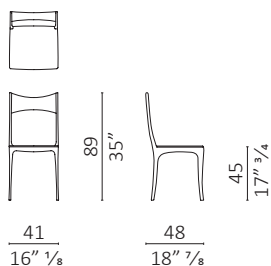

Chumbera Segunda

design Roberto Lazzeroni

Caratteristiche tecniche - Sedia realizzata in massello di noce americano. Seduta in multistrato imbottita.

Technical features - Chair made in solid American walnut. Upholstered plywood seat.

c.o.m. (l.mt.0,60/sq.mt.0,90)

volume m³ 0,466x2 - kg. 11,5

Finiture / Finishes

Legno Noce / Wood Walnut

Noce
Walnut

Noce dark
Walnut dark

Noce moka
Walnut moka

Noce brown
Walnut brown