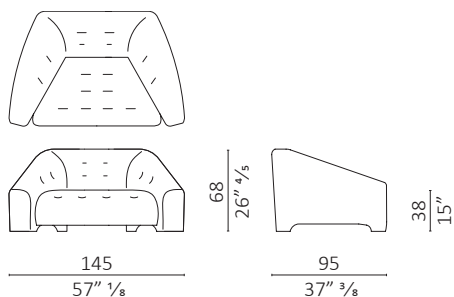

Caratteristiche tecniche - Poltrona con base in legno massello e retro schienale in multistrato curvato, rivestito in cuoio. Imbottita con poliuretano espanso non deformabile di varie densità. Custodia protettiva in fibre di poliestere, seduta con cinghie e rivestimento non removibile.

Technical features - Armchair with base in solid wood, body in poplar plywood, rear back in curved plywood covered in saddle leather. Padded with non-deformable polyurethane foam of various densities. Protective cover in polyester fiber, seat with straps and non-removable cover.

Nota - Cuoio naturale, marrone scuro o nero.

Note - Saddle leather natural, dark brown or black.

c.o.m. (l.mt.7,00/sq.mt.15,00)

volume m³ 1,227 - kg. 55

Finiture / Finishes

Tessuto Velluti e Ciniglie / Fabric Velvet and Chenille