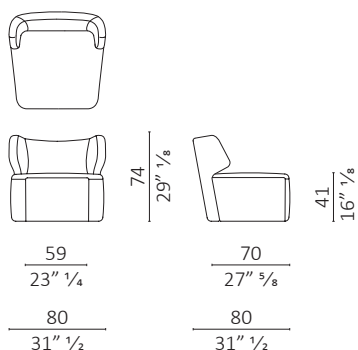

Caratteristiche tecniche - Poltrona e pouf con base in legno massello e schienale in multistrato curvato, imbottiti con poliuretano espanso non deformabile di varie densità. Custodia protettiva in fibre di poliestere, seduta con cinghie e rivestimento non removibile.

DC 80

c.o.m. (l.mt.4,00/sq.mt.8,50)
volume m³ 0,648 - kg. 57

DC 60

c.o.m. (l.mt.2,90/sq.mt.4,00)
volume m³ 0,332 - kg. 21,5

Finiture / Finishes

Tessuto Velluti e Ciniglie / Fabric Velvet and Chenille

Finiture / Finishes