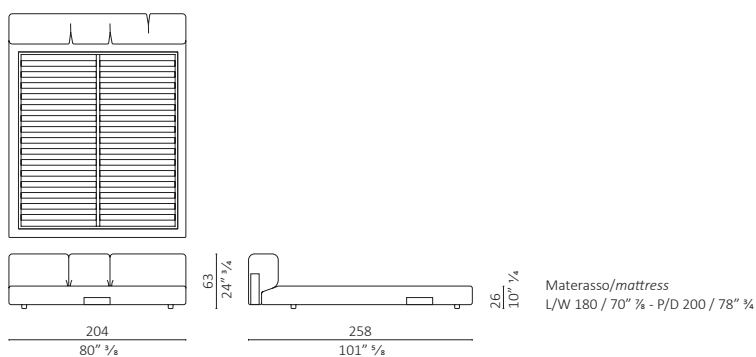

DC bed

design Vincenzo De Cotiis

Caratteristiche tecniche - Letto con testata e giroletto in legno massello con poliuretano espanso non deformabile di varie densità, ricoperti da fibra in poliestere. Parti metalliche in ottone brunito. Base del letto con doghe in faggio.

c.o.m. (sq.mt.16,00)
volume m³ 2,178 - **kg.** 167

DC Bed ottone / brass eastern king

c.o.m. (sq.mt.17,00)

DC Bed ottone / brass queen

c.o.m. (sq.mt.15,00)

DC bed

c.o.m. (sq.mt.16,00)
volume m³ 2,178 - **kg.** 155