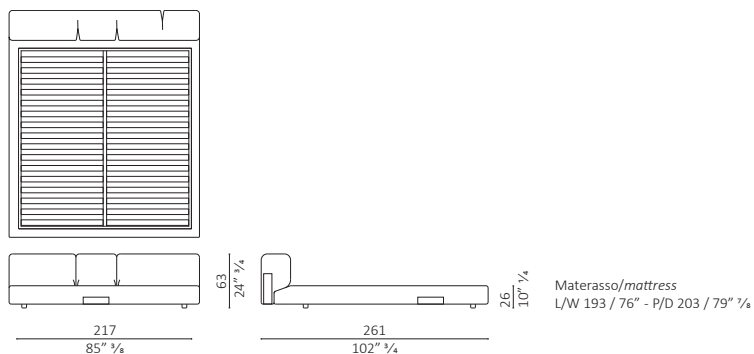

DC bed

design Vincenzo De Cotiis

Caratteristiche tecniche - Letto con testata e giroletto in legno massello con poliuretano espanso non deformabile di varie densità, ricoperti da fibra in poliestere. Parti metalliche in ottone brunito. Base del letto con doghe in faggio.

Nota - Il materasso è escluso. Il giroletto viene fornito in un'unico pezzo, salvo specifica contraria.

Note - Mattress excluded. The DC bed has the ring in one piece unless specified.

DC Bed ottone / brass

c.o.m. (sq.mt.16,00)
volume m³ 2,178 - **kg.** 167

DC Bed ottone / brass eastern king

c.o.m. (sq.mt.17,00)

DC Bed ottone / brass queen

c.o.m. (sq.mt.15,00)

DC bed

c.o.m. (sq.mt.16,00)
volume m³ 2,178 - **kg.** 155