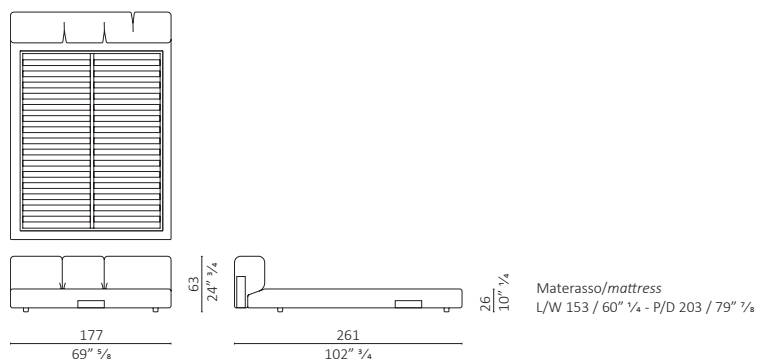

DC bed

design Vincenzo De Cotiis

Caratteristiche tecniche - Letto con testata e giroletto in legno massello con poliuretano espanso non deformabile di varie densità, ricoperti da fibra in poliestere. Parti metalliche in ottone brunito. Base del letto con doghe in faggio.

Nota - Il materasso è escluso. Il giroletto viene fornito in un'unico pezzo, salvo specifica contraria.

Note - Mattress excluded. The DC bed has the ring in one piece unless specified.

DC Bed ottone / brass

c.o.m. (sq.mt.16,00)
volume m³ 2,178 - **kg.** 167

DC Bed ottone / brass eastern king

c.o.m. (sq.mt.17,00)

DC Bed ottone / brass queen

c.o.m. (sq.mt.15,00)

DC bed

c.o.m. (sq.mt.16,00)
volume m³ 2,178 - **kg.** 155

DC bed queen

c.o.m. (sq.mt.15,00)

DC bed eastern king

c.o.m. (sq.mt.17,00)

Finiture / Finishes

Metallo Ottone / Metal Brass

Ottone brunito
Burnished brass

Pelle / Leather Color Sphere PF