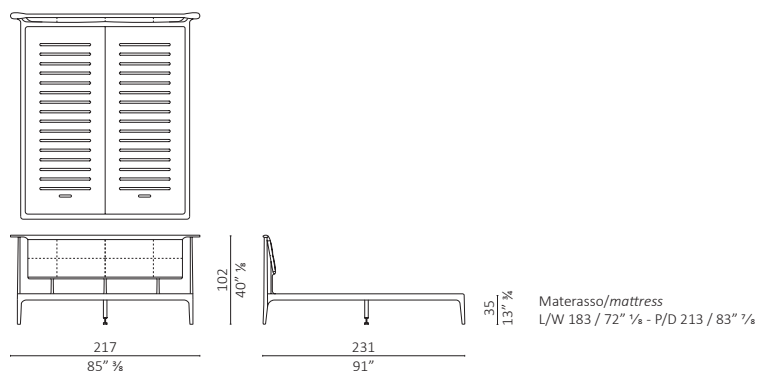

Nota - Il materasso è escluso.

Note - Mattress excluded.

Demasiado Corazon

c.o.m. (sq.mt.3,40)
volume m³ 1,746 - **kg.** 87

Demasiado Corazon eastern king

c.o.m. (sq.mt.3,50)
volume m³ 1,933 - **kg.** 92,5

Demasiado Corazon queen

c.o.m. (sq.mt.3,40)
volume m³ 1,746 - **kg.** 86

Demasiado Corazon california king

c.o.m. (sq.mt.3,50)
volume m³ 1,925 - **kg.** 93,5

Finiture / Finishes

Legno Noce / Wood Walnut

Noce
Walnut