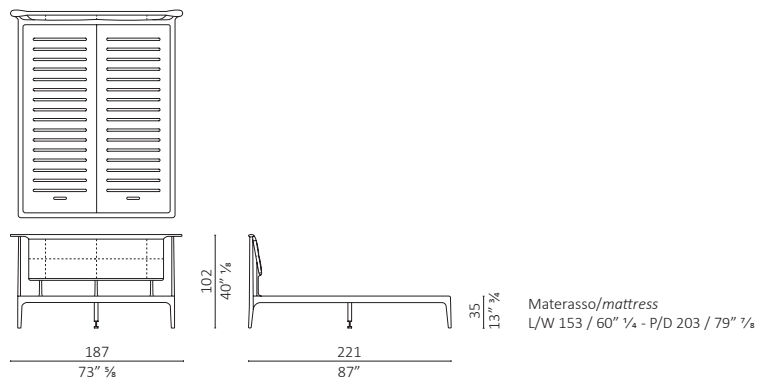

Nota - Il materasso è escluso.

Note - Mattress excluded.

Demasiado Corazon

c.o.m. (sq.mt.3,40)
volume m³ 1,746 - **kg.** 87

Demasiado Corazon eastern king

c.o.m. (sq.mt.3,50)
volume m³ 1,933 - **kg.** 92,5

Demasiado Corazon queen

c.o.m. (sq.mt.3,40)
volume m³ 1,746 - **kg.** 86

Demasiado Corazon california king

c.o.m. (sq.mt.3,50)
volume m³ 1,925 - **kg.** 93,5

Finiture / Finishes

Legno Noce / Wood Walnut

Noce
Walnut