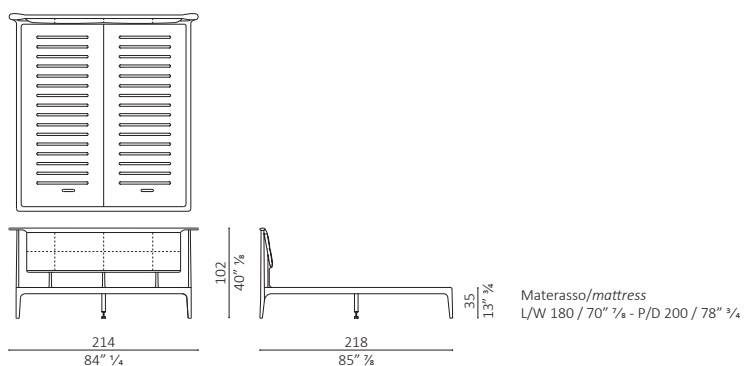

Demasiado Corazon

design Roberto Lazzeroni

Caratteristiche tecniche - Letto realizzato in massello di noce americano, con base in multistrato impiallacciato e testata imbottita.

Technical features - Bed made in solid American walnut, with base in veneered plywood and upholstered headboard.

Nota - Il materasso è escluso.

Note - Mattress excluded.

Demasiado Corazon

c.o.m. (sq.mt.3,40)
volume m³ 1,746 - **kg.** 87

Demasiado Corazon eastern king

c.o.m. (sq.mt.3,50)
volume m³ 1,933 - **kg.** 92,5

Demasiado Corazon queen

c.o.m. (sq.mt.3,40)
volume m³ 1,746 - **kg.** 86

Demasiado Corazon california king

c.o.m. (sq.mt.3,50)
volume m³ 1,925 - **kg.** 93,5

Finiture / Finishes

Legno Noce / Wood Walnut

Noce
Walnut