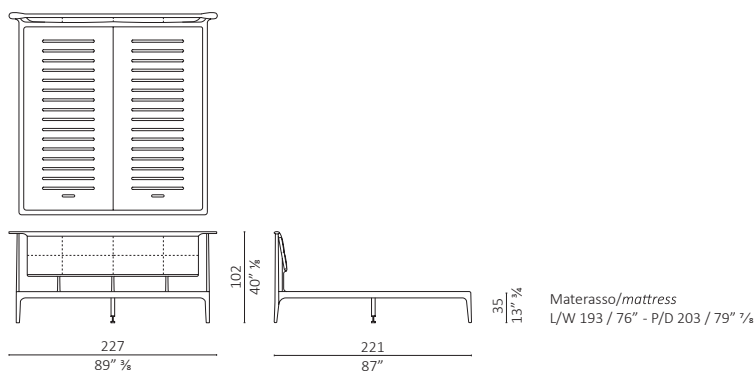

Demasiado Corazon

design Roberto Lazzeroni

Caratteristiche tecniche - Letto realizzato in massello di noce americano, con base in multistrato impiallacciato e testata imbottita.

Technical features - Bed made in solid American walnut, with base in veneered plywood and upholstered headboard.

Nota - Il materasso è escluso.

Note - Mattress excluded.

Demasiado Corazon

c.o.m. (sq.mt.3,40)
volume m³ 1,746 - **kg.** 87

Demasiado Corazon eastern king

c.o.m. (sq.mt.3,50)
volume m³ 1,933 - **kg.** 92,5

Demasiado Corazon queen

c.o.m. (sq.mt.3,40)
volume m³ 1,746 - **kg.** 86

Demasiado Corazon california king

c.o.m. (sq.mt.3,50)
volume m³ 1,925 - **kg.** 93,5

Finiture / Finishes

Legno Noce / Wood Walnut

Noce
Walnut