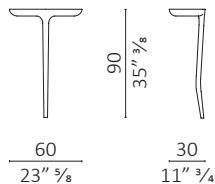

Nota - Specificare la finitura del legno per le consolle con piano in marmo. Calcolare una riduzione del 3% sul prezzo di listino per le consolle con il piano marmo nella finitura brown.

Note - To specify wood finish for console with marble top. Consider a 3% reduction on the price for console in the finish brown with marble top. Marble top 8mm is lightened and supported by aluminium honeycomb panel.

Elegy

volume m³ 1,034 - kg. 50

Elegy

volume m³ 1,244 - kg. 101,5

Petit Elegy

volume m³ 0,413 - kg. 20

Petit Elegy

volume m³ 0,497 - kg. 40,5