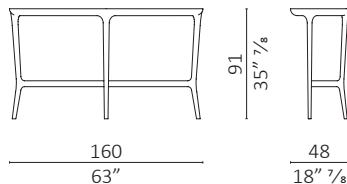

Nota - Specificare la finitura del legno per le consolle con piano in marmo. Calcolare una riduzione del 3% sul prezzo di listino per le consolle con il piano marmo nella finitura brown.

Note - To specify wood finish for console with marble top. Consider a 3% reduction on the price for console in the finish brown with marble top. Marble top 8mm is lightened and supported by aluminium honeycomb panel.

Elegy

volume m³ 1,034 - kg. 50

Elegy

volume m³ 1,244 - kg. 101,5

Petit Elegy

volume m³ 0,413 - kg. 20

Petit Elegy

volume m³ 0,497 - kg. 40,5