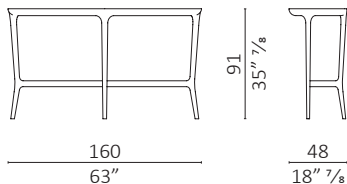

Elegy

design Roberto Lazzeroni

Caratteristiche tecniche - Consolle da fissare a parete realizzata in massello di noce americano, piano in legno o in marmo.

Technical features - Console, wall anchorage, made in solid American walnut, wooden or marble top.

Nota - Specificare la finitura del legno per le consolle con piano in marmo. Calcolare una riduzione del 3% sul prezzo di listino per le consolle con il piano marmo nella finitura brown.

Note - To specify wood finish for console with marble top. Consider a 3% reduction on the price for console in the finish brown with marble top. Marble top 8mm is lightened and supported by aluminium honeycomb panel.

Elegy

volume m³ 1,034 - kg. 50

Elegy

volume m³ 1,244 - kg. 101,5

Petit Elegy

volume m³ 0,413 - kg. 20

Petit Elegy

volume m³ 0,497 - kg. 40,5