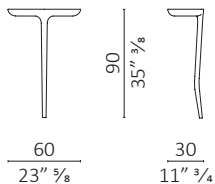

Nota - Specificare la finitura del legno per le consolle con piano in marmo. Calcolare una riduzione del 3% sul prezzo di listino per le consolle con il piano marmo nella finitura brown.

Note - To specify wood finish for console with marble top. Consider a 3% reduction on the price for console in the finish brown with marble top. Marble top 8mm is lightened and supported by aluminium honeycomb panel.

Elegy

volume m³ 1,034 - kg. 50

Elegy

volume m³ 1,244 - kg. 101,5

Petit Elegy

volume m³ 0,413 - kg. 20

Petit Elegy

volume m³ 0,497 - kg. 40,5