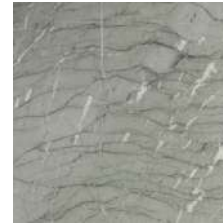

Finiture / Finishes

Legno Noce / Wood Walnut

Noce
Walnut

Noce dark
Walnut dark

Noce moka
Walnut moka

Noce brown
Walnut brown

Legno Gommalacca / Wood Shellac

Noce Am. gommalacca
naturale
*Am. walnut natural
shellac*

Noce Am. gommalacca
nera
Am. walnut dark shellac

Noce Am. olio iris
Am. walnut Iris oil

Noce Am. olio nero
Am. walnut black oil

Marmo / Marble

Stazzema

Cervaiolo

Calacatta
Calacatta Oro

Arabescato