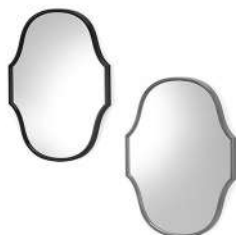

**Caratteristiche tecniche** - Specchio realizzato in massello di noce americano.

**Technical features** - Mirror made in solid American walnut.

**Nota** - Costo aggiuntivo per finitura gommalacca.

**Note** - Additional cost for shellac finish.