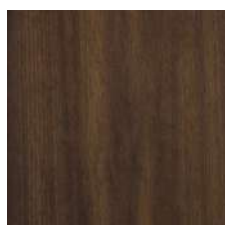

Noce dark
Walnut dark