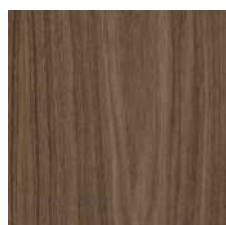

Finiture / Finishes

Legno Noce / Wood Walnut

Noce
Walnut