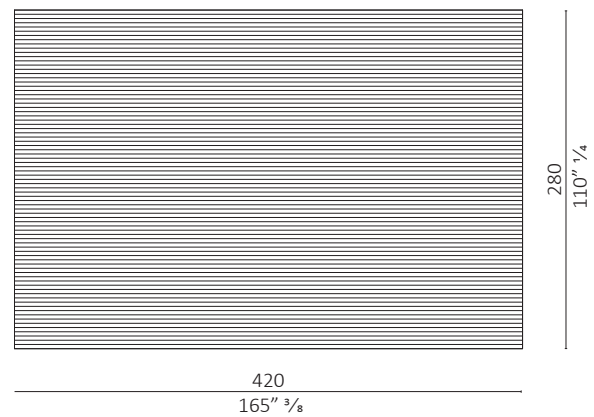

# Fields

design DRAW Studio

**Caratteristiche tecniche** - Tappeto annodato a mano. 100% seta di bamboo. Disponibile in giallo o grigio. (Origine Nepal).  
**Technical features** - Hand knotted rug. 100% bamboo silk. Available in yellow or grey. (Origin Nepal).

Fields

volume m<sup>3</sup> 0,125 - kg. 25,5

Fields

volume m<sup>3</sup> 0,365 - kg. 41