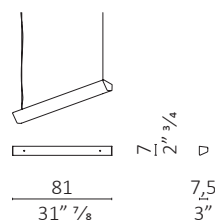

Folk

design Vincenzo De Cotiis

Caratteristiche tecniche - Lampada da soffitto in massello di noce americano. Direzione della luce verso il basso o verso l'alto, con striscia LED (2700K).

Technical features - Ceiling lamp in solid American walnut. Direction of light towards floor or ceiling with LED strip (2700 K).

Nota - Specificare il paese di destinazione delle lampade. Costo aggiuntivo per finitura gommalacca.

Note - Specify country of destination of lamps. Additional cost for shellac finish.

Folk luce verso il basso / light towards floor

volume m³ 0,074 - kg. 12,5

Folk luce verso l'alto / light towards ceiling

volume m³ 0,074 - kg. 12,5

Finiture / Finishes

Legno Noce / Wood Walnut

Noce
Walnut

Noce dark
Walnut dark

Noce moka
Walnut moka