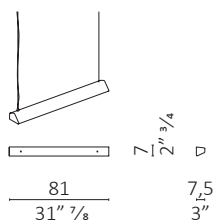

Folk

design Vincenzo De Cotiis

Caratteristiche tecniche - Lampada da soffitto in massello di noce americano. Direzione della luce verso il basso o verso l'alto, con striscia LED (2700K).

Technical features - Ceiling lamp in solid American walnut. Direction of light towards floor or ceiling with LED strip (2700 K).

Nota - Specificare il paese di destinazione delle lampade. Costo aggiuntivo per finitura gommalacca.

Note - Specify country of destination of lamps. Additional cost for shellac finish.

Folk luce verso il basso / light towards floor

volume m³ 0,074 - kg. 12,5

Folk luce verso l'alto / light towards ceiling

volume m³ 0,074 - kg. 12,5

Finiture / Finishes

Legno Noce / Wood Walnut

Noce
Walnut

Noce dark
Walnut dark

Noce moka
Walnut moka