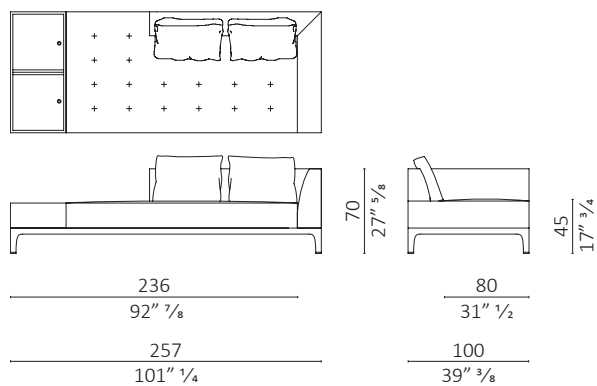

Giò Day Bed

design Giuseppe Casarosa

Caratteristiche tecniche - Chaiselongue con struttura interna realizzata in multistrato e base in massello di noce americano. Seduta e schienale imbottiti. Contenitore a due vani (vuoto interno L 46 - P 32 - H 12) con piano ribaltabile in noce americano e maniglia in ebano. Piedini in ottone.

Technical features - Chaiselongue with internal structure made in plywood and base in solid American walnut. Upholstered seat and back-rest. Cabinet with two compartments (internal size W 46 - D 32 - H 12) flip-up top in American walnut and handle in ebony. Leg tips in brass.

Giò Day Bed 230 SX / LH

c.o.m. (l.mt.8,00/sq.mt.18,00)
volume m³ 2,324 - kg. 116

Giò Day Bed 257 SX / LH

c.o.m. (l.mt.9,00/sq.mt.19,00)
volume m³ 2,577 - kg. 130

Giò Day Bed 230 DX / RH

c.o.m. (l.mt.8,00/sq.mt.18,00)
volume m³ 2,324 - kg. 116

Giò Day Bed 257 DX / RH

c.o.m. (l.mt.9,00/sq.mt.19,00)
volume m³ 2,577 - kg. 130

Accessori / Accessories

Giò contenitore / cabinet

Caratteristiche tecniche - Divisorio interno rivestito in pelle per contenitore Giò Bench e Giò Day Bed.