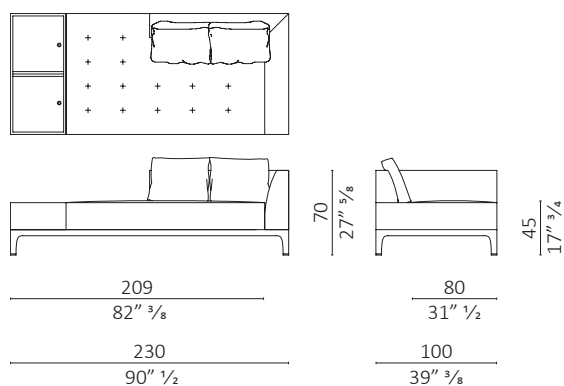

Giò Day Bed

design Giuseppe Casarosa

Caratteristiche tecniche - Chaiselongue con struttura interna realizzata in multistrato e base in massello di noce americano. Seduta e schienale imbottiti. Contenitore a due vani (vuoto interno L 46 - P 32 - H 12) con piano ribaltabile in noce americano e maniglia in ebano. Piedini in ottone.

Technical features - Chaiselongue with internal structure made in plywood and base in solid American walnut. Upholstered seat and back-rest. Cabinet with two compartments (internal size W 46 - D 32 - H 12) flip-up top in American walnut and handle in ebony. Leg tips in brass.

Giò Day Bed 230 SX / LH

c.o.m. (l.mt.8,00/sq.mt.18,00)
volume m³ 2,324 - kg. 116

Giò Day Bed 257 SX / LH

c.o.m. (l.mt.9,00/sq.mt.19,00)
volume m³ 2,577 - kg. 130

Giò Day Bed 230 DX / RH

c.o.m. (l.mt.8,00/sq.mt.18,00)
volume m³ 2,324 - kg. 116

Giò Day Bed 257 DX / RH

c.o.m. (l.mt.9,00/sq.mt.19,00)
volume m³ 2,577 - kg. 130

Accessori / Accessories

Giò contenitore / cabinet

Caratteristiche tecniche - Divisorio interno rivestito in pelle per contenitore Giò Bench e Giò Day Bed.