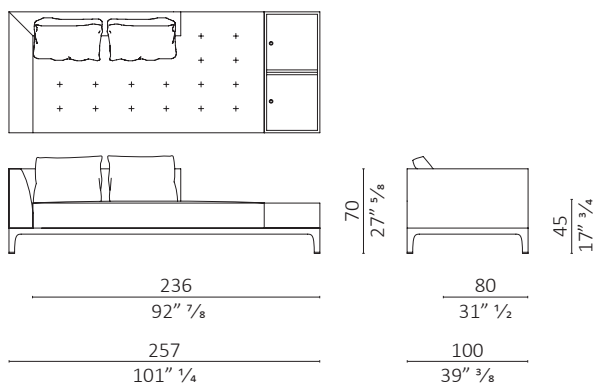

Giò Day Bed

design Giuseppe Casarosa

Caratteristiche tecniche - Chaiselongue con struttura interna realizzata in multistrato e base in massello di noce americano. Seduta e schienale imbottiti. Contenitore a due vani (vuoto interno L 46 - P 32 - H 12) con piano ribaltabile in noce americano e maniglia in ebano. Piedini in ottone.

Technical features - Chaiselongue with internal structure made in plywood and base in solid American walnut. Upholstered seat and back-rest. Cabinet with two compartments (internal size W 46 - D 32 - H 12) flip-up top in American walnut and handle in ebony. Leg tips in brass.

Giò Day Bed 230 SX / LH

c.o.m. (l.mt.8,00/sq.mt.18,00)
volume m³ 2,324 - kg. 116

Giò Day Bed 257 SX / LH

c.o.m. (l.mt.9,00/sq.mt.19,00)
volume m³ 2,577 - kg. 130

Giò Day Bed 230 DX / RH

c.o.m. (l.mt.8,00/sq.mt.18,00)
volume m³ 2,324 - kg. 116

Giò Day Bed 257 DX / RH

c.o.m. (l.mt.9,00/sq.mt.19,00)
volume m³ 2,577 - kg. 130

Accessori / Accessories

Giò contenitore / cabinet

Caratteristiche tecniche - Divisorio interno rivestito in pelle per contenitore Giò Bench e Giò Day Bed.