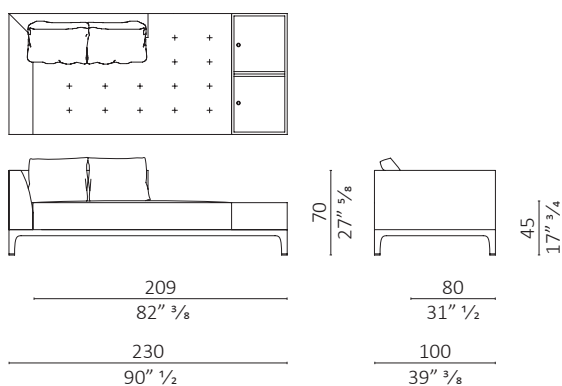

Giò Day Bed

design Giuseppe Casarosa

Caratteristiche tecniche - Chaiselongue con struttura interna realizzata in multistrato e base in massello di noce americano. Seduta e schienale imbottiti. Contenitore a due vani (vuoto interno L 46 - P 32 - H 12) con piano ribaltabile in noce americano e maniglia in ebano. Piedini in ottone.

Technical features - Chaiselongue with internal structure made in plywood and base in solid American walnut. Upholstered seat and back-rest. Cabinet with two compartments (internal size W 46 - D 32 - H 12) flip-up top in American walnut and handle in ebony. Leg tips in brass.

Giò Day Bed 230 SX / LH

c.o.m. (l.mt.8,00/sq.mt.18,00)
volume m³ 2,324 - kg. 116

Giò Day Bed 257 SX / LH

c.o.m. (l.mt.9,00/sq.mt.19,00)
volume m³ 2,577 - kg. 130

Giò Day Bed 230 DX / RH

c.o.m. (l.mt.8,00/sq.mt.18,00)
volume m³ 2,324 - kg. 116

Giò Day Bed 257 DX / RH

c.o.m. (l.mt.9,00/sq.mt.19,00)
volume m³ 2,577 - kg. 130

Accessori / Accessories

Giò contenitore / cabinet

Caratteristiche tecniche - Divisorio interno rivestito in pelle per contenitore Giò Bench e Giò Day Bed.