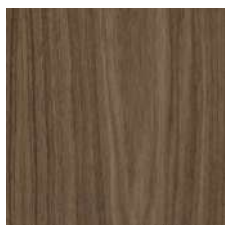

Caratteristiche tecniche - Specchio realizzato in massello di noce americano.

Technical features - Mirror made in solid American walnut.

Nota - Costo aggiuntivo per finitura gommalacca.

Note - Additional cost for shellac finish.

volume m³ 0,115 - **kg.** 10

Finiture / Finishes

Legno Noce / Wood Walnut

Noce
Walnut

Noce dark
Walnut dark

Noce moka
Walnut moka

Noce brown
Walnut brown

Finiture / *Finishes*