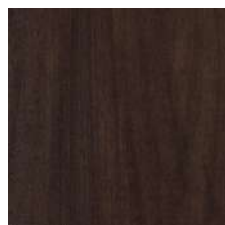

Caratteristiche tecniche - Specchio realizzato in massello di noce americano.

Technical features - Mirror made in solid American walnut.

Nota - Costo aggiuntivo per finitura gommalacca.

Note - Additional cost for shellac finish.

volume m³ 0,115 - **kg.** 10

Finiture / Finishes

Legno Noce / Wood Walnut

Noce
Walnut

Noce dark
Walnut dark

Noce moka
Walnut moka

Noce brown
Walnut brown

Finiture / *Finishes*