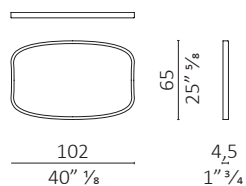

Caratteristiche tecniche - Specchio realizzato in massello di noce americano.

Technical features - Mirror made in solid American walnut.

Nota - Costo aggiuntivo per finitura gommalacca.

Note - Additional cost for shellac finish.

volume m³ 0,115 - **kg.** 10

Finiture / Finishes

Legno Noce / Wood Walnut

Noce
Walnut

Noce dark
Walnut dark

Noce moka
Walnut moka

Noce brown
Walnut brown

Finiture / *Finishes*