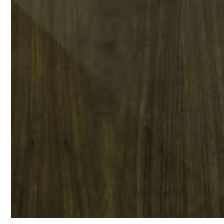

Caratteristiche tecniche - Specchio realizzato in massello di noce americano.

Technical features - Mirror made in solid American walnut.

Nota - Costo aggiuntivo per finitura gommalacca.

Note - Additional cost for shellac finish.

Legno Gommalacca / *Wood Shellac*

Noce Am. gommalacca
naturale
*Am. walnut natural
shellac*

Noce Am. gommalacca
nera
Am. walnut dark shellac

Noce Am. olio iris
Am. walnut Iris oil

Noce Am. olio nero
Am. walnut black oil