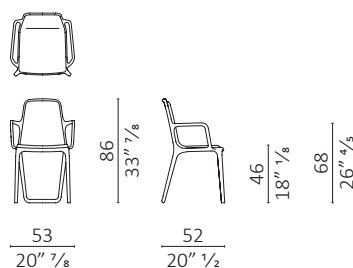

Otto

c.o.m. (l.mt.1,00/sq.mt.3,00)
volume m³ 0,456x2 - **kg.** 15

Otto con braccioli / with armrests

c.o.m. (l.mt.1,00/sq.mt.3,00)
volume m³ 0,439 - **kg.** 9

Finiture / Finishes

Legno Noce / Wood Walnut

Noce
Walnut