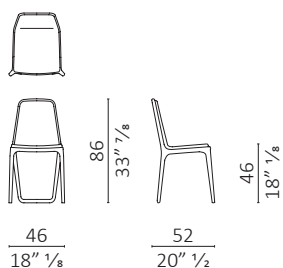

Otto

c.o.m. (l.mt.1,00/sq.mt.3,00)
volume m³ 0,456x2 - **kg.** 15

Otto con braccioli / with armrests

c.o.m. (l.mt.1,00/sq.mt.3,00)
volume m³ 0,439 - **kg.** 9

Finiture / Finishes

Legno Noce / Wood Walnut

Noce
Walnut