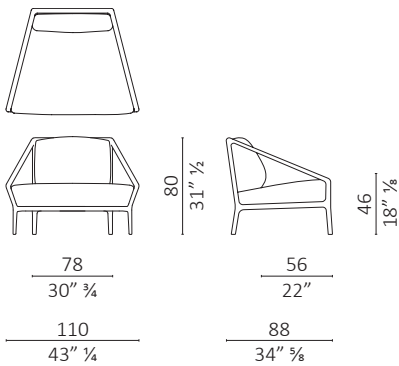

Rive Droite poltrona / *armchair*

design Christophe Pillet

Caratteristiche tecniche - Poltrona con struttura realizzata in massello di noce americano. Cuscino seduta con telaio in legno multistrato imbottito con gomma in varie densità e piume. Cuscino schienale imbottito in piuma.

Technical features - Armchair with structure made in solid American walnut. Seat cushion with plywood frame padded in polyurethane foam of various densities. Back cushion with down filling.

c.o.m. (l.mt.4,00/sq.mt.7,00)

volume m³ 1,843 - kg. 44

Finiture / *Finishes*

Legno Noce / *Wood Walnut*