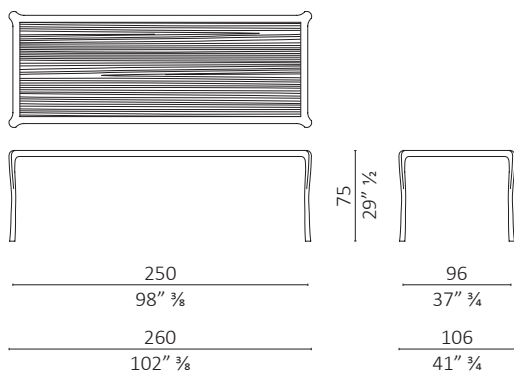

Nota - Whity nella versione rettangolare e quadrata può essere realizzato su misura senza maggiorazione di prezzo prendendo come prezzo di riferimento il prezzo del tavolo della misura più vicina immediatamente superiore a quella custom richiesta fino alla misura 200x200 cm per la versione quadrata e 280x100 cm per la versione rettangolare. Specificare la finitura del vetro: trasparente, bronzato o fumé. Specificare la finitura del legno per i tavoli con piano in marmo. Calcolare una riduzione del 3% sul prezzo di listino per i tavoli con il piano in marmo nella finitura brown.

Note - Whity table in the rectangular and square version can be customized without additional charge considering the price of the table with size immediately above the customized version requested. The dimensions should not be exceeded 200x200 cm for the square version and 280x100 cm for the rectangular version. Please specify the glass finish: transparent, bronzed or smoked. To specify wood finish for tables with marble top. Consider a 3% reduction on the price for tables in the finish brown with marble top.

Whity quadrato / square

volume m³ 3,279 - kg. 95

Whity rettangolare / rectangular

volume m³ 2,665 - kg. 72,5

Whity quadrato / square

volume m³ 4,912 - kg. 135

Whity rettangolare / rectangular

volume m³ 2,988 - kg. 93,5

Whity rettangolare / rectangular

volume m³ 2,988 - kg. 93,5

Whity quadrato / square

volume m³ 4,574 - kg. 67

Whity rettangolare / rectangular

volume m³ 2,836 - kg. 58

Whity quadrato / square

volume m³ 3,077 - kg. 51