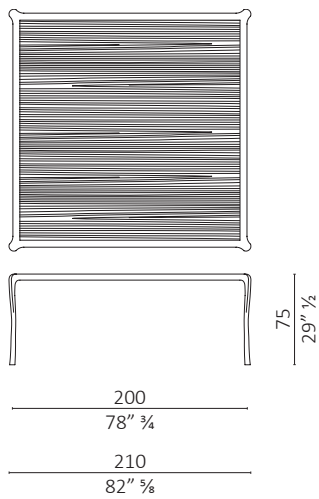

Nota - Whity nella versione rettangolare e quadrata può essere realizzato su misura senza maggiorazione di prezzo prendendo come prezzo di riferimento il prezzo del tavolo della misura più vicina immediatamente superiore a quella custom richiesta fino alla misura 200x200 cm per la versione quadrata e 280x100 cm per la versione rettangolare. Specificare la finitura del vetro: trasparente, bronzato o fumé. Specificare la finitura del legno per i tavoli con piano in marmo. Calcolare una riduzione del 3% sul prezzo di listino per i tavoli con il piano in marmo nella finitura brown.

Note - Whity table in the rectangular and square version can be customized without additional charge considering the price of the table with size immediately above the customized version requested. The dimensions should not be exceeded 200x200 cm for the square version and 280x100 cm for the rectangular version. Please specify the glass finish: transparent, bronzed or smoked. To specify wood finish for tables with marble top. Consider a 3% reduction on the price for tables in the finish brown with marble top.

Whity quadrato / square

volume m³ 3,279 - kg. 95

Whity rettangolare / rectangular

volume m³ 2,665 - kg. 72,5

Whity quadrato / square

volume m³ 4,912 - kg. 135

Whity rettangolare / rectangular

volume m³ 2,988 - kg. 93,5

Whity rettangolare / rectangular

volume m³ 2,988 - kg. 93,5

Whity quadrato / square

volume m³ 4,574 - kg. 67

Whity rettangolare / rectangular

volume m³ 2,836 - kg. 58

Whity quadrato / square

volume m³ 3,077 - kg. 51