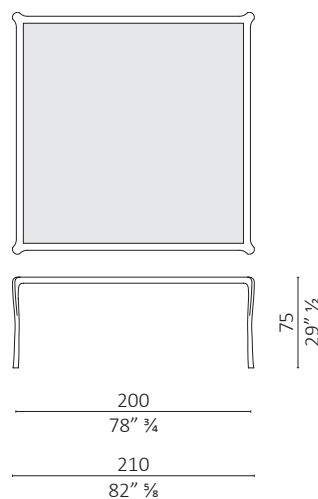

Nota - Whity nella versione rettangolare e quadrata può essere realizzato su misura senza maggiorazione di prezzo prendendo come prezzo di riferimento il prezzo del tavolo della misura più vicina immediatamente superiore a quella custom richiesta fino alla misura 200x200 cm per la versione quadrata e 280x100 cm per la versione rettangolare. Specificare la finitura del vetro: trasparente, bronzato o fumé. Specificare la finitura del legno per i tavoli con piano in marmo. Calcolare una riduzione del 3% sul prezzo di listino per i tavoli con il piano in marmo nella finitura brown.

Note - Whity table in the rectangular and square version can be customized without additional charge considering the price of the table with size immediately above the customized version requested. The dimensions should not be exceeded 200x200 cm for the square version and 280x100 cm for the rectangular version. Please specify the glass finish: transparent, bronzed or smoked. To specify wood finish for tables with marble top. Consider a 3% reduction on the price for tables in the finish brown with marble top.

Whity quadrato / square

volume m³ 3,279 - kg. 95

Whity rettangolare / rectangular

volume m³ 2,665 - kg. 72,5

Whity quadrato / square

volume m³ 4,912 - kg. 135

Whity rettangolare / rectangular

volume m³ 2,988 - kg. 93,5

Whity rettangolare / rectangular

volume m³ 2,988 - kg. 93,5

Whity quadrato / square

volume m³ 4,574 - kg. 67

Whity rettangolare / rectangular

volume m³ 2,836 - kg. 58

Whity quadrato / square

volume m³ 3,077 - kg. 51