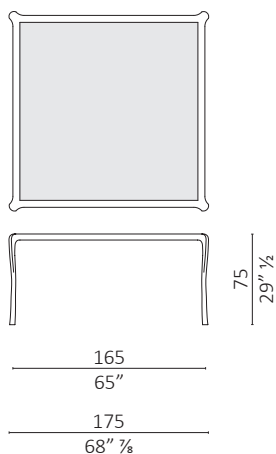

Whity quadrato / square

volume m³ 3,279 - kg. 95