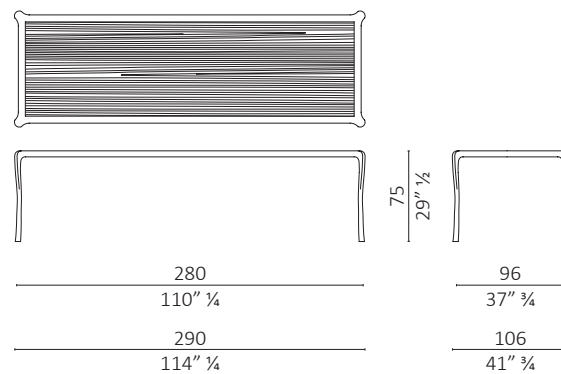

Whity rettangolare / rectangular