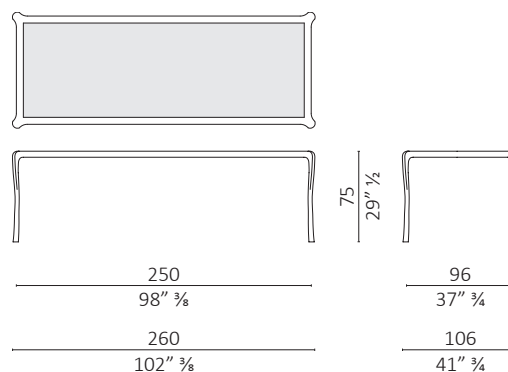

Nota - Whity nella versione rettangolare e quadrata può essere realizzato su misura senza maggiorazione di prezzo prendendo come prezzo di riferimento il prezzo del tavolo della misura più vicina immediatamente superiore a quella custom richiesta fino alla misura 200x200 cm per la versione quadrata e 280x100 cm per la versione rettangolare. Specificare la finitura del vetro: trasparente, bronzato o fumé. Specificare la finitura del legno per i tavoli con piano in marmo. Calcolare una riduzione del 3% sul prezzo di listino per i tavoli con il piano in marmo nella finitura brown.

Note - Whity table in the rectangular and square version can be customized without additional charge considering the price of the table with size immediately above the customized version requested. The dimensions should not be exceeded 200x200 cm for the square version and 280x100 cm for the rectangular version. Please specify the glass finish: transparent, bronzed or smoked. To specify wood finish for tables with marble top. Consider a 3% reduction on the price for tables in the finish brown with marble top.

Whity quadrato / square

volume m³ 3,279 - kg. 95

Whity rettangolare / rectangular

volume m³ 2,665 - kg. 72,5

Whity quadrato / square

volume m³ 4,912 - kg. 135

Whity rettangolare / rectangular

volume m³ 2,988 - kg. 93,5

Whity rettangolare / rectangular

volume m³ 2,988 - kg. 93,5

Whity quadrato / square

volume m³ 4,574 - kg. 67

Whity rettangolare / rectangular

volume m³ 2,836 - kg. 58

Whity quadrato / square

volume m³ 3,077 - kg. 51