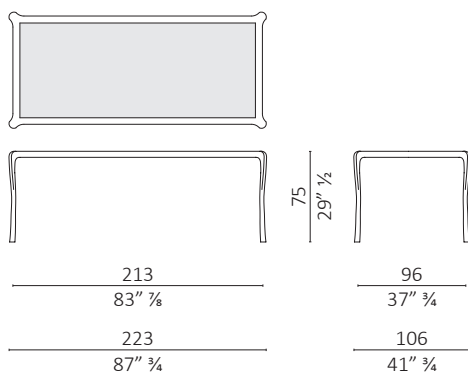

Nota - Whity nella versione rettangolare e quadrata può essere realizzato su misura senza maggiorazione di prezzo prendendo come prezzo di riferimento il prezzo del tavolo della misura più vicina immediatamente superiore a quella custom richiesta fino alla misura 200x200 cm per la versione quadrata e 280x100 cm per la versione rettangolare. Specificare la finitura del vetro: trasparente, bronzato o fumé. Specificare la finitura del legno per i tavoli con piano in marmo. Calcolare una riduzione del 3% sul prezzo di listino per i tavoli con il piano in marmo nella finitura brown.

Note - Whity table in the rectangular and square version can be customized without additional charge considering the price of the table with size immediately above the customized version requested. The dimensions should not be exceeded 200x200 cm for the square version and 280x100 cm for the rectangular version. Please specify the glass finish: transparent, bronzed or smoked. To specify wood finish for tables with marble top. Consider a 3% reduction on the price for tables in the finish brown with marble top.

Whity quadrato / square

volume m³ 3,279 - kg. 95

Whity rettangolare / rectangular

volume m³ 2,665 - kg. 72,5

Whity quadrato / square

volume m³ 4,912 - kg. 135

Whity rettangolare / rectangular

volume m³ 2,988 - kg. 93,5

Whity rettangolare / rectangular

volume m³ 2,988 - kg. 93,5

Whity quadrato / square

volume m³ 4,574 - kg. 67

Whity rettangolare / rectangular

volume m³ 2,836 - kg. 58

Whity quadrato / square

volume m³ 3,077 - kg. 51