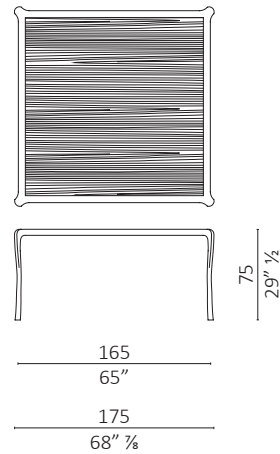

Nota - Whity nella versione rettangolare e quadrata può essere realizzato su misura senza maggiorazione di prezzo prendendo come prezzo di riferimento il prezzo del tavolo della misura più vicina immediatamente superiore a quella custom richiesta fino alla misura 200x200 cm per la versione quadrata e 280x100 cm per la versione rettangolare. Specificare la finitura del vetro: trasparente, bronzato o fumé. Specificare la finitura del legno per i tavoli con piano in marmo. Calcolare una riduzione del 3% sul prezzo di listino per i tavoli con il piano in marmo nella finitura brown.

Note - Whity table in the rectangular and square version can be customized without additional charge considering the price of the table with size immediately above the customized version requested. The dimensions should not be exceeded 200x200 cm for the square version and 280x100 cm for the rectangular version. Please specify the glass finish: transparent, bronzed or smoked. To specify wood finish for tables with marble top. Consider a 3% reduction on the price for tables in the finish brown with marble top.

Whity rettangolare / rectangular

volume m³ 2,988 - kg. 93,5

Whity quadrato / square

volume m³ 4,574 - kg. 67

Whity rettangolare / rectangular

volume m³ 2,836 - kg. 58

Whity quadrato / square

volume m³ 3,077 - kg. 51

Whity rettangolare / rectangular

volume m³ 2,555 - kg. 54,5

Whity rettangolare / rectangular

volume m³ 2,836 - kg. 58

Whity rettangolare / rectangular

volume m³ 3,478 - kg. 137,5

Whity rettangolare / rectangular