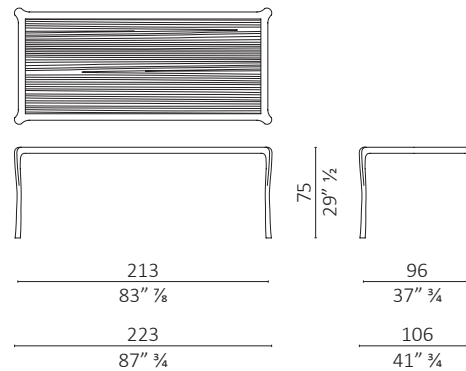

Whity rettangolare / rectangular