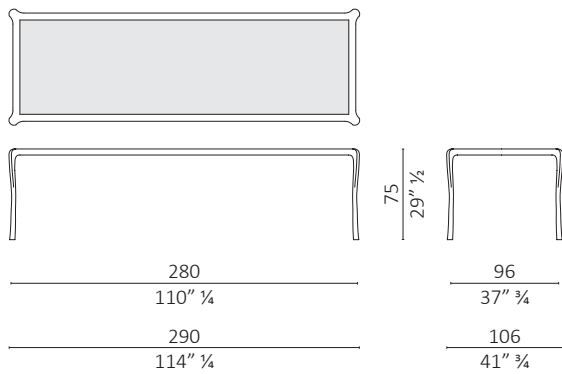

Nota - Whity nella versione rettangolare e quadrata può essere realizzato su misura senza maggiorazione di prezzo prendendo come prezzo di riferimento il prezzo del tavolo della misura più vicina immediatamente superiore a quella custom richiesta fino alla misura 200x200 cm per la versione quadrata e 280x100 cm per la versione rettangolare. Specificare la finitura del vetro: trasparente, bronzato o fumé. Specificare la finitura del legno per i tavoli con piano in marmo. Calcolare una riduzione del 3% sul prezzo di listino per i tavoli con il piano in marmo nella finitura brown.

Note - Whity table in the rectangular and square version can be customized without additional charge considering the price of the table with size immediately above the customized version requested. The dimensions should not be exceeded 200x200 cm for the square version and 280x100 cm for the rectangular version. Please specify the glass finish: transparent, bronzed or smoked. To specify wood finish for tables with marble top. Consider a 3% reduction on the price for tables in the finish brown with marble top.

Whity quadrato / square

volume m³ 3,279 - kg. 95

Whity rettangolare / rectangular

volume m³ 2,665 - kg. 72,5

Whity quadrato / square

volume m³ 4,912 - kg. 135

Whity rettangolare / rectangular

volume m³ 2,988 - kg. 93,5

Whity rettangolare / rectangular

volume m³ 2,988 - kg. 93,5

Whity quadrato / square

volume m³ 4,574 - kg. 67

Whity rettangolare / rectangular

volume m³ 2,836 - kg. 58

Whity quadrato / square

volume m³ 3,077 - kg. 51