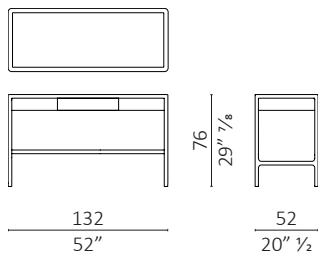

Arturo

Arturo consolle