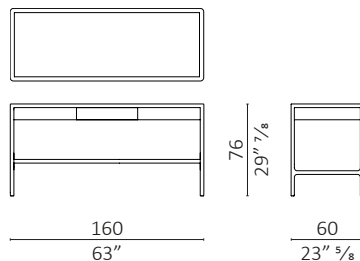

Arturo design Christophe Pillet

caratteristiche tecniche - scrittoio e consolle realizzato in massello di noce americano e multistrato impiallacciato, piano in legno o rivestito in pelle, 1 cassetto.

technical features - small desk made and consolle in solid American walnut and plywood veneered American walnut, wooden top or covered in leather, 1 drawer.

Arturo