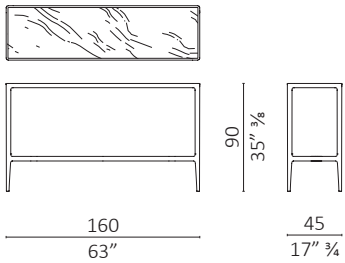

Nota - Specificare la finitura del legno per le consolle con piano in marmo. Calcolare una riduzione del 3% sul prezzo di listino per le consolle con il piano marmo nella finitura brown.

Note - To specify wood finish for console with marble top. Consider a 3% reduction on the price for console in the finish brown with marble top. Marble top 8mm is lightened and supported by aluminium honeycomb panel.

Odette

volume m³ 1,034 - kg. 50

Odette

volume m³ 1,034 - kg. 50

Odette

volume m³ 0,997 - kg. 35

Finiture / Finishes

Legno Noce / Wood Walnut