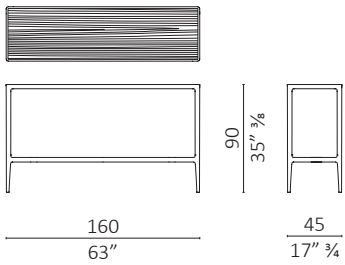

Odette

design DRAW Studio

Caratteristiche tecniche - Consolle da fissare a parete realizzata in massello di noce americano, piano in legno, vetro o in marmo.

Technical features - Console, wall anchorage, made in solid American walnut, wooden, glass or marble top.

Nota - Specificare la finitura del legno per le consolle con piano in marmo. Calcolare una riduzione del 3% sul prezzo di listino per le consolle con il piano marmo nella finitura brown.

Note - To specify wood finish for console with marble top. Consider a 3% reduction on the price for console in the finish brown with marble top. Marble top 8mm is lightened and supported by aluminium honeycomb panel.

Odette

volume m³ 1,034 - kg. 50

Odette

volume m³ 1,034 - kg. 50

Odette

volume m³ 0,997 - kg. 35

Finiture / Finishes

Legno Noce / Wood Walnut