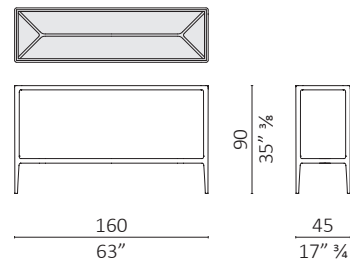

Odette

design DRAW Studio

Caratteristiche tecniche - Consolle da fissare a parete realizzata in massello di noce americano, piano in legno, vetro o in marmo.

Technical features - Console, wall anchorage, made in solid American walnut, wooden, glass or marble top.

Nota - Specificare la finitura del legno per le consolle con piano in marmo. Calcolare una riduzione del 3% sul prezzo di listino per le consolle con il piano marmo nella finitura brown.

Note - To specify wood finish for console with marble top. Consider a 3% reduction on the price for console in the finish brown with marble top. Marble top 8mm is lightened and supported by aluminium honeycomb panel.

Odette

volume m³ 1,034 - kg. 50

Odette

volume m³ 1,034 - kg. 50

Odette

volume m³ 0,997 - kg. 35

Finiture / Finishes

Legno Noce / Wood Walnut