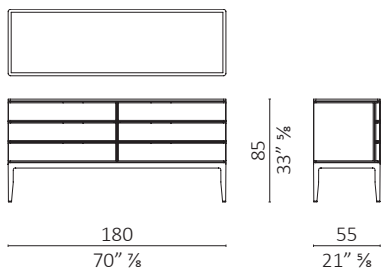

Oblique

c.o.m. (sq.mt.5,00)

volume m³ 1,716 - kg. 164

Accessori / Accessories

Fondo cassetto / Drawer bottom

Caratteristiche tecniche - Fondo del cassetto in tessuto o pelle.

Technical features - Bottom of drawer in fabric or leather.

Nota - Solo per oblique cassettera.

Note - Only for oblique chest of drawers

Top

Caratteristiche tecniche - Piano in marmo o in vetro colorato NCS/RAL in alternativa al piano in legno.

Technical features - Marble or NCS/RAL coloured glass top in alternative to wooden top.

Divisorio / Partition 15

Caratteristiche tecniche - Divisorio interno cassetto in ebano.

Technical features - Internal drawer partition in ebony.

Nota - Solo per oblique cassettera.

Note - Only for oblique chest of drawers