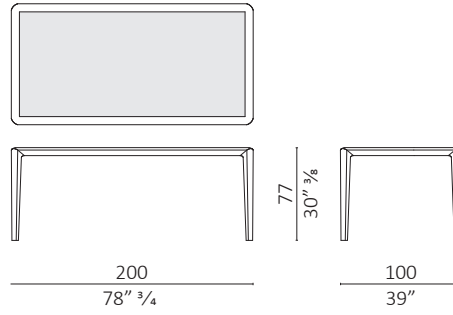

Evenmore

volume m³ 2,400 - kg. 102