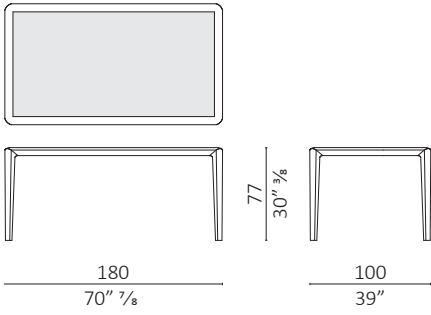

## Evenmore

77  
30" 3/8

200  
78" 3/4

100  
39"

volume m<sup>3</sup> 2,24 - kg. 68

## Evenmore

77  
30" 3/8

250  
98" 3/8

100  
39"

volume m<sup>3</sup> 2.806 - kg. 79

Evenmore

volume m<sup>3</sup> 2,179 - kg. 92

Evenmore