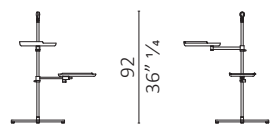

Caratteristiche tecniche - Tavolino con struttura in acciaio nichelato nelle finiture nero, oro, oro rosa e bronzato. 2 piani regolabili in altezza. Piano superiore rettangolare con movimento ortogonale, in massello di noce americano con fondo in pelle. Piano inferiore rotondo piroettante in massello di noce americano. Maniglia in pelle.

Technical features - Low table with structure in black, gold, rose gold or bronzed nickel steel. 2 height adjustable tops. Rectangular upper top with orthogonal motion, made in solid American walnut with bottom in leather. Round lower top with circular motion made in solid American walnut. Handle in leather.

Nota - Specificare la finitura della pelle per il fondo del piano rettangolare e per la maniglia. Su richiesta è possibile avere entrambi i piani tondi o entrambi rettangolari.

Note - To specify the finish of leather for the bottom of the rectangular top and for the handle. On request 2 round tops or 2 rectangular tops.