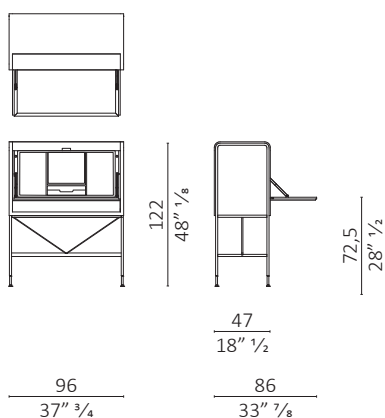

Scrinium

design Giuseppe Casarosa

Caratteristiche tecniche - Contenitore realizzato in massello di noce americano e multistrato impiallacciato. Base e ferramenta in ottone brunito. Cassetto con apertura push pull. Ribalta con piano in pelle. Organizer interno alla ribalta in finitura laccato, disponibile in 3 versioni: scrittoio, mobile bar e vanity.

Technical features - Cabinet made in solid American walnut and veneered plywood. Base and hardware in burnished brass. Drawer with push-pull opening. Flap opening with leather top. Internal flap organizer in lacquered finish, available in 3 versions: small desk, bar cabinet and vanity.

volume m³ 0,831 - kg. 96

Scrinium vanity

volume m³ 0,831 - kg. 102

Scrinium scrittoio / small desk

volume m³ 0,831 - kg. 102

Fondo cassetto / Drawer bottom

Caratteristiche tecniche - Fondo cassetto push pull in pelle.