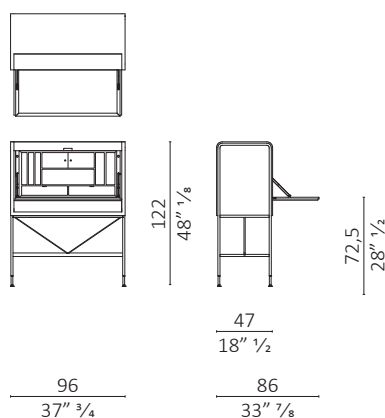

Nota - Specificare il colore NCS o RAL per la finitura laccato dell'organizer interno alla ribalta.

Note - To specify NCS or RAL color for lacquered finish of the internal flap organizer.

Scrinium mobile bar / bar cabinet

volume m³ 0,831 - kg. 96

Scrinium vanity

volume m³ 0,831 - kg. 102

Scrinium scrittoio / small desk

volume m³ 0,831 - kg. 102

Fondo cassetto / Drawer bottom

Caratteristiche tecniche - Fondo cassetto push pull in pelle.