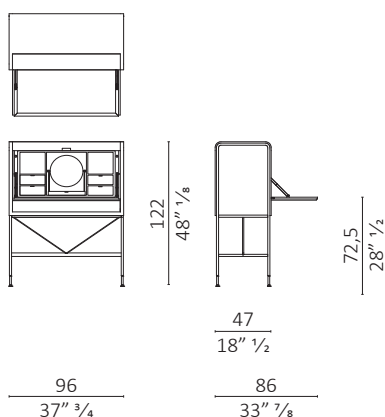

Nota - Specificare il colore NCS o RAL per la finitura laccato dell'organizer interno alla ribalta.

Note - To specify NCS or RAL color for lacquered finish of the internal flap organizer.

Scrinium mobile bar / bar cabinet

volume m³ 0,831 - kg. 96

Scrinium vanity

volume m³ 0,831 - kg. 102

Scrinium scrittoio / small desk

volume m³ 0,831 - kg. 102

Fondo cassetto / Drawer bottom

Caratteristiche tecniche - Fondo cassetto push pull in pelle.