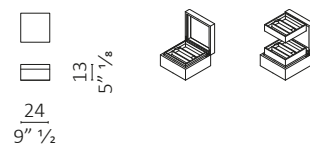

Caratteristiche tecniche - Scatola realizzata in multistrato impiallacciato noce americano con interni in pelle (SC e Velvety Poltrona Frau) o cedro del Libano.
Technical features - Box in plywood veneered American walnut. Internal parts in leather (SC and Velvety Poltrona Frau) or cedar of Lebanon.

Box

Scatola / Box Make-up

Scatola / Box Humidor

Scatola Set scarpe / Shoes set Box

Scatola Occhiali / Eyewear Box

Scatola Gioielli / Jewelry Box

Scatola Penne / Pens Box

Scatola Orologi / Watches Box