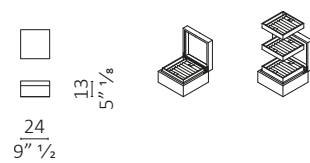

Caratteristiche tecniche - Scatola realizzata in multistrato impiallacciato noce americano con interni in pelle (SC e Velvety Poltrona Frau) o cedro del Libano.
Technical features - Box in plywood veneered American walnut. Internal parts in leather (SC and Velvety Poltrona Frau) or cedar of Lebanon.

Box

Scatola / Box Make-up

Scatola / Box Humidor

Scatola Set scarpe / Shoes set Box

Scatola Occhiali / Eyewear Box

Scatola Gioielli / Jewelry Box

Scatola Penne / Pens Box

Scatola Orologi / Watches Box