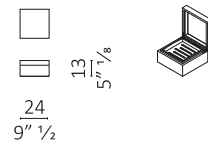

Scatola / Box Humidor