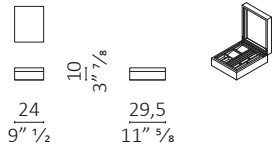

Caratteristiche tecniche - Scatola realizzata in multistrato impiallacciato noce americano con interni in pelle (SC e Velvety Poltrona Frau) o cedro del Libano.
Technical features - Box in plywood veneered American walnut. Internal parts in leather (SC and Velvety Poltrona Frau) or cedar of Lebanon.

Box

Scatola / Box Make-up