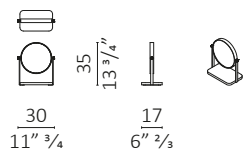

Regarde-moi

design Giuseppe Casarosa

Caratteristiche tecniche - Specchio da tavolo orientabile con struttura in ottone: spazzolato o brunito. Base in marmo disponibile in varie finiture.

Technical features - Swiveling table mirror, structure in brass: brushed or burnished. Marble base available in various finishes.