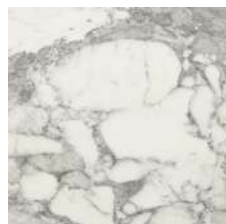

Regarde-moi

design Giuseppe Casarosa

Caratteristiche tecniche - Specchio da tavolo orientabile con struttura in ottone: spazzolato o brunito. Base in marmo disponibile in varie finiture.

Technical features - Swiveling table mirror, structure in brass: brushed or burnished. Marble base available in various finishes.

Finiture / Finishes

Marmo / Marble

Cervaiolo

Calacatta
Calacatta Oro

Arabescato

Verde Mediterraneo

Portoro