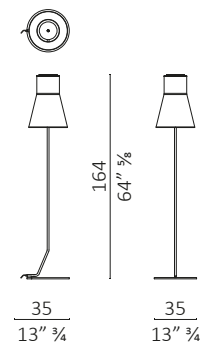

Caratteristiche tecniche - Lampada con struttura in acciaio nichelato nelle finiture nero, oro, oro rosa e bronzato. Paralume in tessuto avorio con nastro decorativo in velluto e bottone in madre perla. Diffusore in cristallo bianco sabbato. Disponibile in quattro varianti: da terra, da tavolo, da comodino o da scrivania.

Nota - Specificare il paese di destinazione delle lampade.

Note - Specify country of destination of lamps.

Audrey Notte / Night

Audrey Scrivania / Desk

Audrey Tavolo / Table

Audrey Terra / Floor

Finiture / Finishes