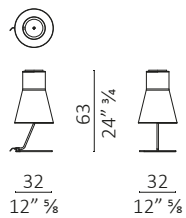

Caratteristiche tecniche - Lampada con struttura in acciaio nichelato nelle finiture nero, oro, oro rosa e bronzato. Paralume in tessuto avorio con nastro decorativo in velluto e bottone in madre perla. Diffusore in cristallo bianco sabbato. Disponibile in quattro varianti: da terra, da tavolo, da comodino o da scrivania.

Nota - Specificare il paese di destinazione delle lampade.

Note - Specify country of destination of lamps.

Audrey Notte / Night

Audrey Scrivania / Desk

Audrey Tavolo / Table

Audrey Terra / Floor

Finiture / Finishes