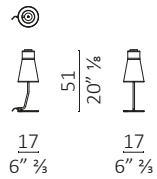

Caratteristiche tecniche - Lampada con struttura in acciaio nichelato nelle finiture nero, oro, oro rosa e bronzato. Paralume in tessuto avorio con nastro decorativo in velluto e bottone in madre perla. Diffusore in cristallo bianco sabbato. Disponibile in quattro varianti: da terra, da tavolo, da comodino o da scrivania.

Technical features - Lamp with a steel structure available in finishes: black nickel-plated, gold, rose gold, and bronzed. Ivory fabric lampshade with decorative velvet ribbon and mother-of-pearl button. Sandblasted white crystal diffuser. Available in four variants: floor, table, night or desk.

Nota - Specificare il paese di destinazione delle lampade.

Note - Specify country of destination of lamps.

Audrey Notte / Night