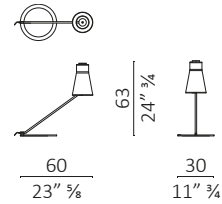

Audrey Scrivania / Desk