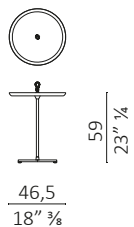

Galimede Light rotondo con maniglia / *with handle round*