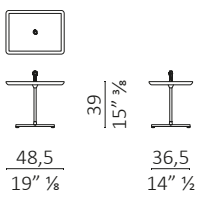

## Galimede Light quadrato / square

**Galimede Light rettangolare / rectangular**

**Galimede Light rotondo con maniglia / round with handle**

**Galimede Light quadrato con maniglia / square with handle**

**Galimede Light rettangolare con maniglia / rectangular with handle**

**Galimede Light rotondo con maniglia / round with handle**

**Galimede Light quadrato con maniglia / square with handle**

**Galimede Light rettangolare con maniglia / rectangular with handle**