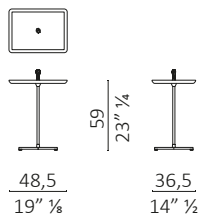

Galimede Light rettangolare con maniglia / *with handle rectangular*