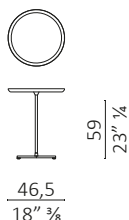

Galimede Light rotondo / round