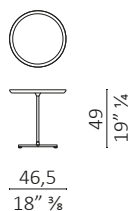

Galimede Light rotondo / round