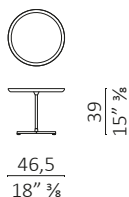

Caratteristiche tecniche - Tavolino disponibile in tre altezze, con struttura in acciaio nelle finiture nichelato nero, oro, oro rosa e bronzato. Il piano è realizzato in noce americano. Il fondo del piano è disponibile in legno, pelle o vetro colorato. La versione con maniglia ha il fondo del piano rivestito in pelle e presenta una maniglia centrale in pelle.

Technical features - Low table available in three heights, with structure in black nickel, gold, rose gold or bronzed steel. The top is made in American walnut. The bottom of the top is available in wood, leather, or colored glass. The version with a handle features the bottom of the top covered in leather and includes a central leather handle.

Nota - Specificare la finitura del legno, tra quelle presenti a campionario. Per la versione con il piano in pelle specificare la tipologia e il colore della pelle selezionata. Per la versione con il piano in vetro specificare il colore NCS del vetro.

Note - Specify the wood finish from the available samples. For the version with the leather top, specify the type and color of the selected leather. For the version with the glass top, specify the NCS color of the glass.

Galimede Light rotondo / round