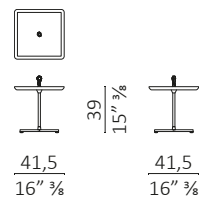

## Galimede Light quadrato / square

**Galimede Light rettangolare / rectangular**

**Galimede Light rotondo con maniglia / round with handle**

**Galimede Light quadrato con maniglia / square with handle**

**Galimede Light rettangolare con maniglia / rectangular with handle**

**Galimede Light rotondo con maniglia / round with handle**

**Galimede Light quadrato con maniglia / square with handle**

**Galimede Light rettangolare con maniglia / rectangular with handle**