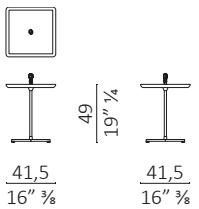

## Galimede Light quadrato / square

**Galimede Light rettangolare / rectangular**

**Galimede Light rotondo con maniglia / round with handle**

**Galimede Light quadrato con maniglia / square with handle**

**Galimede Light rettangolare con maniglia / rectangular with handle**

**Galimede Light rotondo con maniglia / round with handle**

**Galimede Light quadrato con maniglia / square with handle**

**Galimede Light rettangolare con maniglia / rectangular with handle**