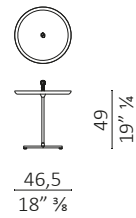

## Galimede Light quadrato / square

**Galimede Light rettangolare / rectangular**

**Galimede Light rotondo con maniglia / round with handle**

**Galimede Light quadrato con maniglia / square with handle**

**Galimede Light rettangolare con maniglia / rectangular with handle**

**Galimede Light rotondo con maniglia / round with handle**

**Galimede Light quadrato con maniglia / square with handle**

**Galimede Light rettangolare con maniglia / rectangular with handle**