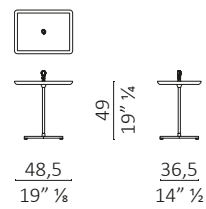

## Galimede Light quadrato / square

**Galimede Light rettangolare / rectangular**

**Galimede Light rotondo con maniglia / round with handle**

**Galimede Light quadrato con maniglia / square with handle**

**Galimede Light rettangolare con maniglia / rectangular with handle**

**Galimede Light rotondo con maniglia / round with handle**

**Galimede Light quadrato con maniglia / square with handle**

**Galimede Light rettangolare con maniglia / rectangular with handle**

**Galimede Light** rotondo con maniglia / *with handle round*

**Galimede Light** quadrato con maniglia / *square with handle*

**Galimede Light** rettangolare con maniglia / *with handle rectangular*

**Finiture / Finishes**