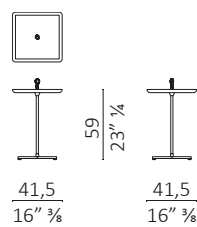

## Galimede Light quadrato / square

**Galimede Light rettangolare / rectangular**

**Galimede Light rotondo con maniglia / round with handle**

**Galimede Light quadrato con maniglia / square with handle**

**Galimede Light rettangolare con maniglia / rectangular with handle**

**Galimede Light rotondo con maniglia / round with handle**

**Galimede Light quadrato con maniglia / square with handle**

**Galimede Light rettangolare con maniglia / rectangular with handle**

**Galimede Light** rotondo con maniglia / *with handle round*

**Galimede Light** quadrato con maniglia / *square with handle*

**Galimede Light** rettangolare con maniglia / *with handle rectangular*

**Finiture / Finishes**