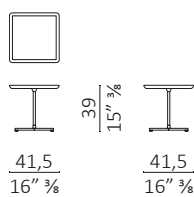

Galimede Light quadrato / square