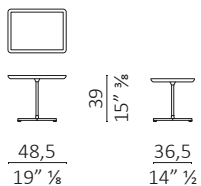

Galimede Light rettangolare / rectangular