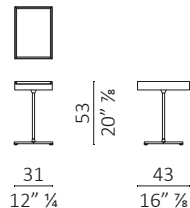

Galimede Drawer