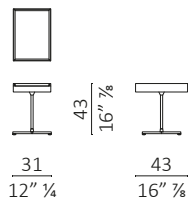

Galimede cassetto / drawer

Caratteristiche tecniche - Tavolino disponibile in due altezze, con struttura in acciaio finitura bronzato. Cassetto contenitore realizzato in noce americano. Il piano scorrevole in ottone brunito permette l'apertura del contenitore.

Technical features - Low table available in two heights, with structure in bronzed steel. The storage drawer is made of American walnut. The sliding top in burnished brass allows access to the storage compartment.

Nota - Specificare la finitura del legno, tra quelle presenti a campionario.

Note - Specify the wood finish from the available samples.

Galimede Drawer