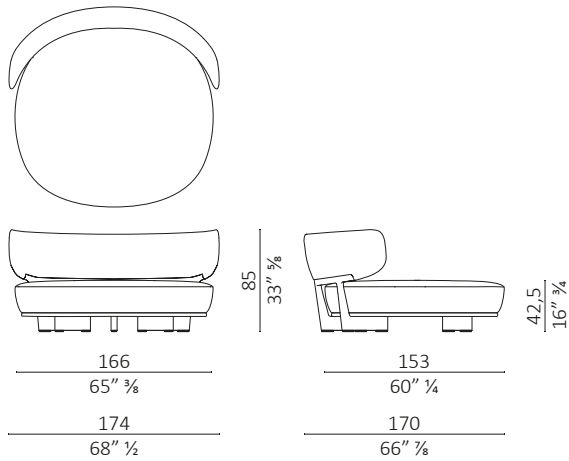

Caratteristiche tecniche - Love seat con struttura realizzata in massello di noce americano. Seduta e schienale in multistrato di pioppo, imbottiti. Piedini in ottone.

Technical features - Love sofa made in solid American walnut. Body in upholstered poplar plywood. Leg tips in brass.

Nota - Specificare la finitura del legno, tra quelle presenti a campionario.

Note - Specify the wood finish from the available samples.

c.o.m. (l.mt.7,50/sq.mt.14,00)

Finiture / Finishes

Legno Noce / Wood Walnut

Tessuto Velluti e Ciniglie / Fabric Velvet and Chenille