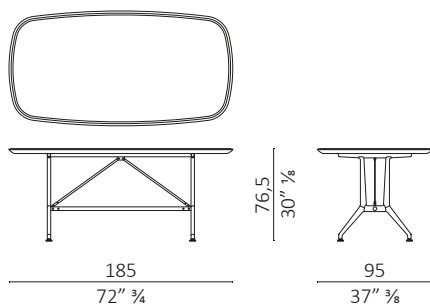

Sopwith 185

design Giuseppe Casarosa

Caratteristiche tecniche - Tavolo con struttura realizzata in massello di noce americano. Tiranti in ottone bronzato spazzolato. Piano disponibile in multistrato impiallacciato noce americano, pelle o vetro colorato.

Technical features - Table with a structure crafted from solid American walnut. Brushed bronzed brass tie rods. Top available in American walnut veneered plywood, leather, or colored glass.

Nota - Specificare la finitura del legno, tra quelle presenti a campionario. Per la versione con il piano in pelle specificare la tipologia e il colore della pelle selezionata. Per la versione con il piano in vetro specificare il colore NCS del vetro.

Note - Specify the wood finish from the available samples. For the version with the leather top, specify the type and color of the selected leather. For the version with the glass top, specify the NCS color of the glass.

Sopwith

Finiture / Finishes

Legno Noce / Wood Walnut

VETRI COLORATI / COLOURED GLASSES