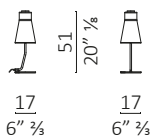

Audrey Notte / Night