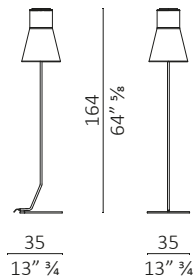

Audrey Terra / Floor