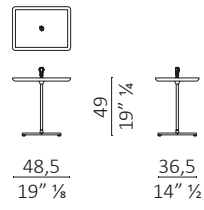

Galimede Light rettangolare con maniglia / rectangular with handle

Galimede Light rotondo con maniglia / round with handle

Galimede Light quadrato con maniglia / *square with handle*

Galimede Light rettangolare con maniglia / *rectangular with handle*