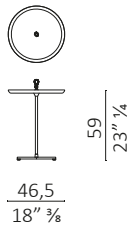

Galimede Light rotondo con maniglia / *with handle round*