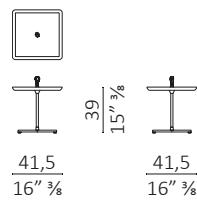

Galimede Light rotondo / round

Galimede Light quadrato / square

Galimede Light rettangolare / rectangular

Galimede Light rotondo con maniglia / round with handle

Galimede Light quadrato con maniglia / square with handle