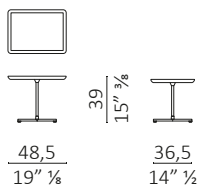

Galimede Light rettangolare / rectangular