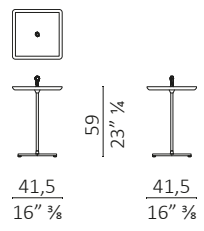

Galimede Light quadrato con maniglia / *square with handle*