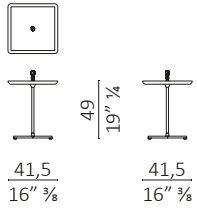

Galimede Light quadrato con maniglia / *square with handle*