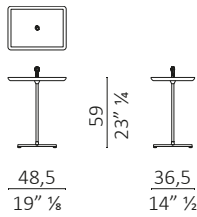

Galimede Light rettangolare con maniglia / *with handle rectangular*