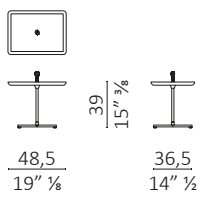

Galimede Light rettangolare con maniglia / rectangular with handle