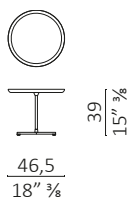

Galimede Light rotondo / round