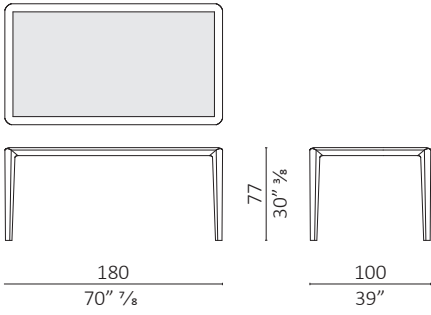

## Evenmore

77  
30" 3/8

200  
78" 3/4

100  
39"

volume m<sup>3</sup> 2,24 - kg. 68

## Evenmore

77  
30" 3/8

250  
98" 3/8

100  
39"

volume m<sup>3</sup> 2.806 - kg. 79

Evenmore

volume m<sup>3</sup> 2,179 - kg. 92

Evenmore