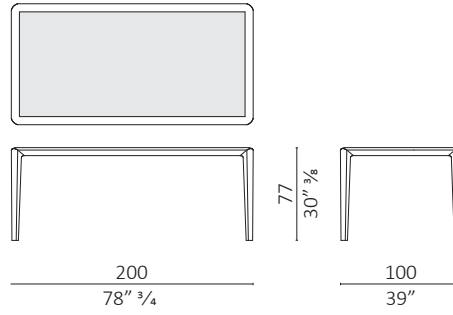

Evenmore

volume m³ 2,400 - kg. 102