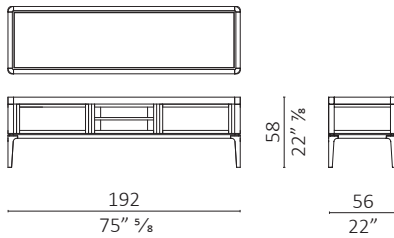

Caratteristiche tecniche - Mobile porta tv in massello di noce americano e multistrato di pioppo impiallacciato. Fianchi e frontali cassetti rivestiti in ebano, tessuto, pelle o laccati. Disponibile versione extra con fianchi e frontali cassetti rivestiti con strisce in massello di noce americano. Interni in acero e piano in legno, vetro colorato o marmo. Mensola centrale in vetro e due cassetti. Su richiesta accessori interni.

Technical features - TV cabinet made in solid American walnut and veneered poplar plywood. Side panels and drawer fronts covered in ebony, fabric, leather or lacquered. Available the version extra with side panels and drawer-fronts covered with solid American walnut strips. Inside in maple wood, top in wood, colored glass or marble. Central shelf in glass and two drawers. On request internal accessories.

Nota - Specificare la finitura del vetro per la mensola centrale: trasparente, bronzato o fumè. Per la finitura laccato specificare il colore NCS o RAL. Se non specificato, il top viene considerato in legno di noce americano, nella finitura scelta per la struttura del mobile.

Note - Please specify glass finish for central shelf: transparent, bronzed or smoked. To specify NCS or RAL color for lacquered version. If not specified consider the finish of the top in American walnut, in the same color chosen for the cabinet frame.

Full TV

c.o.m. (l.mt.0,80/sq.mt.2,00)
volume m³ 1,346 - kg. 150,5