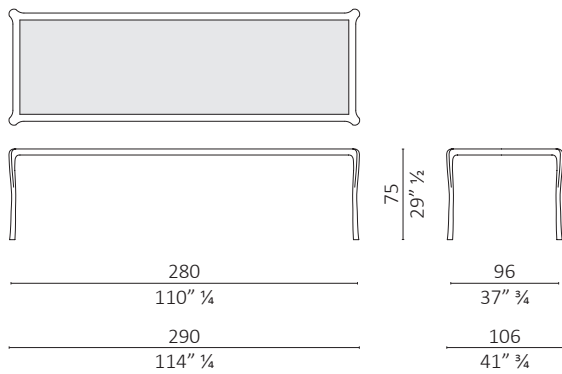

Nota - Whity nella versione rettangolare e quadrata può essere realizzato su misura senza maggiorazione di prezzo prendendo come prezzo di riferimento il prezzo del tavolo della misura più vicina immediatamente superiore a quella custom richiesta fino alla misura 200x200 cm per la versione quadrata e 280x100 cm per la versione rettangolare. Specificare la finitura del vetro: trasparente, bronzato o fumé. Specificare la finitura del legno per i tavoli con piano in marmo. Calcolare una riduzione del 3% sul prezzo di listino per i tavoli con il piano in marmo nella finitura brown.

Note - Whity table in the rectangular and square version can be customized without additional charge considering the price of the table with size immediately above the customized version requested. The dimensions should not be exceeded 200x200 cm for the square version and 280x100 cm for the rectangular version. Please specify the glass finish: transparent, bronzed or smoked. To specify wood finish for tables with marble top. Consider a 3% reduction on the price for tables in the finish brown with marble top.

Whity quadrato / square

volume m³ 3,279 - kg. 95

Whity rettangolare / rectangular

volume m³ 2,665 - kg. 72,5

Whity quadrato / square

volume m³ 4,912 - kg. 135

Whity rettangolare / rectangular

volume m³ 2,988 - kg. 93,5

Whity rettangolare / rectangular

volume m³ 2,988 - kg. 93,5

Whity quadrato / square

volume m³ 4,574 - kg. 67

Whity rettangolare / rectangular

volume m³ 2,836 - kg. 58

Whity quadrato / square

volume m³ 3,077 - kg. 51