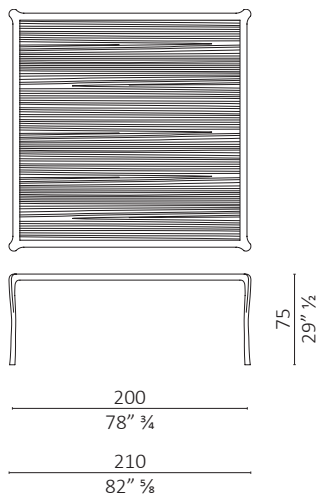

Nota - Whity nella versione rettangolare e quadrata può essere realizzato su misura senza maggiorazione di prezzo prendendo come prezzo di riferimento il prezzo del tavolo della misura più vicina immediatamente superiore a quella custom richiesta fino alla misura 200x200 cm per la versione quadrata e 280x100 cm per la versione rettangolare. Specificare la finitura del vetro: trasparente, bronzato o fumé. Specificare la finitura del legno per i tavoli con piano in marmo. Calcolare una riduzione del 3% sul prezzo di listino per i tavoli con il piano in marmo nella finitura brown.

Note - Whity table in the rectangular and square version can be customized without additional charge considering the price of the table with size immediately above the customized version requested. The dimensions should not be exceeded 200x200 cm for the square version and 280x100 cm for the rectangular version. Please specify the glass finish: transparent, bronzed or smoked. To specify wood finish for tables with marble top. Consider a 3% reduction on the price for tables in the finish brown with marble top.

Whity quadrato / square

volume m³ 3,279 - kg. 95

Whity rettangolare / rectangular

volume m³ 2,665 - kg. 72,5

Whity quadrato / square

volume m³ 4,912 - kg. 135

Whity rettangolare / rectangular

volume m³ 2,988 - kg. 93,5

Whity rettangolare / rectangular

volume m³ 2,988 - kg. 93,5

Whity quadrato / square

volume m³ 4,574 - kg. 67

Whity rettangolare / rectangular

volume m³ 2,836 - kg. 58

Whity quadrato / square

volume m³ 3,077 - kg. 51