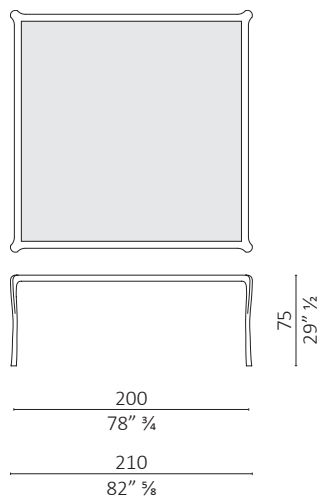

Nota - Whity nella versione rettangolare e quadrata può essere realizzato su misura senza maggiorazione di prezzo prendendo come prezzo di riferimento il prezzo del tavolo della misura più vicina immediatamente superiore a quella custom richiesta fino alla misura 200x200 cm per la versione quadrata e 280x100 cm per la versione rettangolare. Specificare la finitura del vetro: trasparente, bronzato o fumé. Specificare la finitura del legno per i tavoli con piano in marmo. Calcolare una riduzione del 3% sul prezzo di listino per i tavoli con il piano in marmo nella finitura brown.

Note - Whity table in the rectangular and square version can be customized without additional charge considering the price of the table with size immediately above the customized version requested. The dimensions should not be exceeded 200x200 cm for the square version and 280x100 cm for the rectangular version. Please specify the glass finish: transparent, bronzed or smoked. To specify wood finish for tables with marble top. Consider a 3% reduction on the price for tables in the finish brown with marble top.

Whity quadrato / square

volume m³ 3,279 - kg. 95

Whity rettangolare / rectangular

volume m³ 2,665 - kg. 72,5

Whity quadrato / square

volume m³ 4,912 - kg. 135

Whity rettangolare / rectangular

volume m³ 2,988 - kg. 93,5

Whity rettangolare / rectangular

volume m³ 2,988 - kg. 93,5

Whity quadrato / square

volume m³ 4,574 - kg. 67

Whity rettangolare / rectangular

volume m³ 2,836 - kg. 58

Whity quadrato / square

volume m³ 3,077 - kg. 51