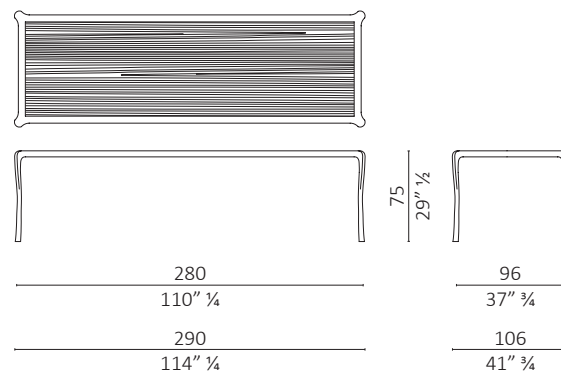

Whity rettangolare / rectangular