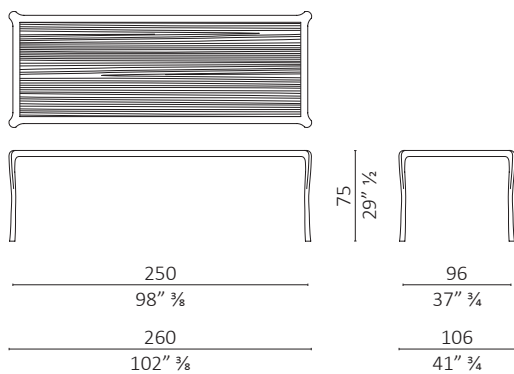

Nota - Whity nella versione rettangolare e quadrata può essere realizzato su misura senza maggiorazione di prezzo prendendo come prezzo di riferimento il prezzo del tavolo della misura più vicina immediatamente superiore a quella custom richiesta fino alla misura 200x200 cm per la versione quadrata e 280x100 cm per la versione rettangolare. Specificare la finitura del vetro: trasparente, bronzato o fumé. Specificare la finitura del legno per i tavoli con piano in marmo. Calcolare una riduzione del 3% sul prezzo di listino per i tavoli con il piano in marmo nella finitura brown.

Note - Whity table in the rectangular and square version can be customized without additional charge considering the price of the table with size immediately above the customized version requested. The dimensions should not be exceeded 200x200 cm for the square version and 280x100 cm for the rectangular version. Please specify the glass finish: transparent, bronzed or smoked. To specify wood finish for tables with marble top. Consider a 3% reduction on the price for tables in the finish brown with marble top.

Whity quadrato / square

volume m³ 3,279 - kg. 95

Whity rettangolare / rectangular

volume m³ 2,665 - kg. 72,5

Whity quadrato / square

volume m³ 4,912 - kg. 135

Whity rettangolare / rectangular

volume m³ 2,988 - kg. 93,5

Whity rettangolare / rectangular

volume m³ 2,988 - kg. 93,5

Whity quadrato / square

volume m³ 4,574 - kg. 67

Whity rettangolare / rectangular

volume m³ 2,836 - kg. 58

Whity quadrato / square

volume m³ 3,077 - kg. 51