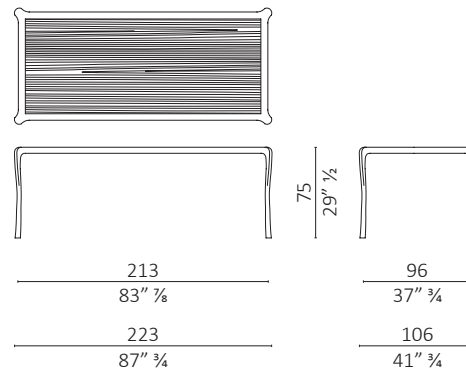

Whity rettangolare / rectangular