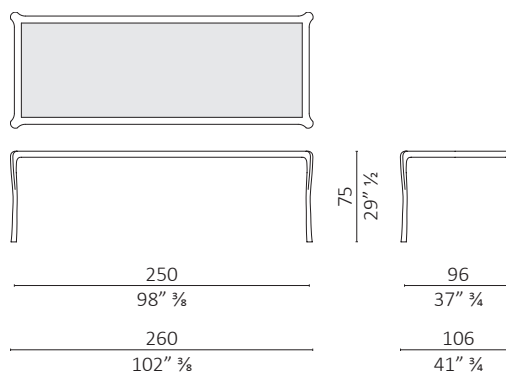

Nota - Whity nella versione rettangolare e quadrata può essere realizzato su misura senza maggiorazione di prezzo prendendo come prezzo di riferimento il prezzo del tavolo della misura più vicina immediatamente superiore a quella custom richiesta fino alla misura 200x200 cm per la versione quadrata e 280x100 cm per la versione rettangolare. Specificare la finitura del vetro: trasparente, bronzato o fumé. Specificare la finitura del legno per i tavoli con piano in marmo. Calcolare una riduzione del 3% sul prezzo di listino per i tavoli con il piano in marmo nella finitura brown.

Note - Whity table in the rectangular and square version can be customized without additional charge considering the price of the table with size immediately above the customized version requested. The dimensions should not be exceeded 200x200 cm for the square version and 280x100 cm for the rectangular version. Please specify the glass finish: transparent, bronzed or smoked. To specify wood finish for tables with marble top. Consider a 3% reduction on the price for tables in the finish brown with marble top.

Whity quadrato / square

volume m³ 3,279 - kg. 95

Whity rettangolare / rectangular

volume m³ 2,665 - kg. 72,5

Whity quadrato / square

volume m³ 4,912 - kg. 135

Whity rettangolare / rectangular

volume m³ 2,988 - kg. 93,5

Whity rettangolare / rectangular

volume m³ 2,988 - kg. 93,5

Whity quadrato / square

volume m³ 4,574 - kg. 67

Whity rettangolare / rectangular

volume m³ 2,836 - kg. 58

Whity quadrato / square

volume m³ 3,077 - kg. 51