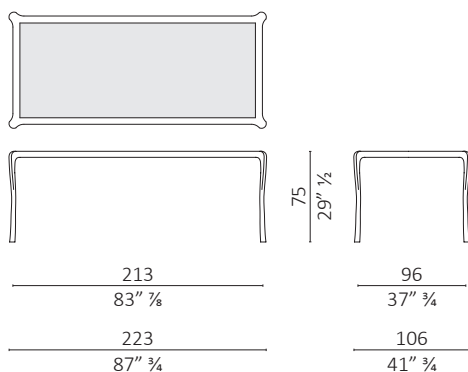

Nota - Whity nella versione rettangolare e quadrata può essere realizzato su misura senza maggiorazione di prezzo prendendo come prezzo di riferimento il prezzo del tavolo della misura più vicina immediatamente superiore a quella custom richiesta fino alla misura 200x200 cm per la versione quadrata e 280x100 cm per la versione rettangolare. Specificare la finitura del vetro: trasparente, bronzato o fumé. Specificare la finitura del legno per i tavoli con piano in marmo. Calcolare una riduzione del 3% sul prezzo di listino per i tavoli con il piano in marmo nella finitura brown.

Note - Whity table in the rectangular and square version can be customized without additional charge considering the price of the table with size immediately above the customized version requested. The dimensions should not be exceeded 200x200 cm for the square version and 280x100 cm for the rectangular version. Please specify the glass finish: transparent, bronzed or smoked. To specify wood finish for tables with marble top. Consider a 3% reduction on the price for tables in the finish brown with marble top.

Whity quadrato / square

volume m³ 3,279 - kg. 95

Whity rettangolare / rectangular

volume m³ 2,665 - kg. 72,5

Whity quadrato / square

volume m³ 4,912 - kg. 135

Whity rettangolare / rectangular

volume m³ 2,988 - kg. 93,5

Whity rettangolare / rectangular

volume m³ 2,988 - kg. 93,5

Whity quadrato / square

volume m³ 4,574 - kg. 67

Whity rettangolare / rectangular

volume m³ 2,836 - kg. 58

Whity quadrato / square

volume m³ 3,077 - kg. 51