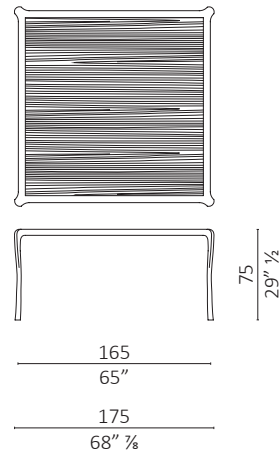

Nota - Whity nella versione rettangolare e quadrata può essere realizzato su misura senza maggiorazione di prezzo prendendo come prezzo di riferimento il prezzo del tavolo della misura più vicina immediatamente superiore a quella custom richiesta fino alla misura 200x200 cm per la versione quadrata e 280x100 cm per la versione rettangolare. Specificare la finitura del vetro: trasparente, bronzato o fumé. Specificare la finitura del legno per i tavoli con piano in marmo. Calcolare una riduzione del 3% sul prezzo di listino per i tavoli con il piano in marmo nella finitura brown.

Note - Whity table in the rectangular and square version can be customized without additional charge considering the price of the table with size immediately above the customized version requested. The dimensions should not be exceeded 200x200 cm for the square version and 280x100 cm for the rectangular version. Please specify the glass finish: transparent, bronzed or smoked. To specify wood finish for tables with marble top. Consider a 3% reduction on the price for tables in the finish brown with marble top.

Whity rettangolare / rectangular

volume m³ 2,988 - kg. 93,5

Whity quadrato / square

volume m³ 4,574 - kg. 67

Whity rettangolare / rectangular

volume m³ 2,836 - kg. 58

Whity quadrato / square

volume m³ 3,077 - kg. 51

Whity rettangolare / rectangular

volume m³ 2,555 - kg. 54,5

Whity rettangolare / rectangular

volume m³ 2,836 - kg. 58

Whity rettangolare / rectangular

volume m³ 3,478 - kg. 137,5

Whity rettangolare / rectangular