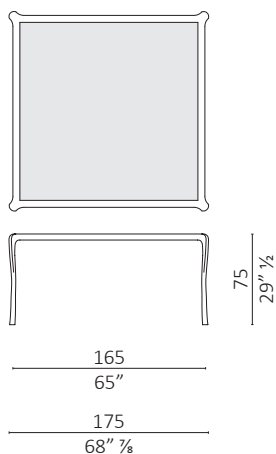

Whity quadrato / square

volume m³ 3,279 - kg. 95